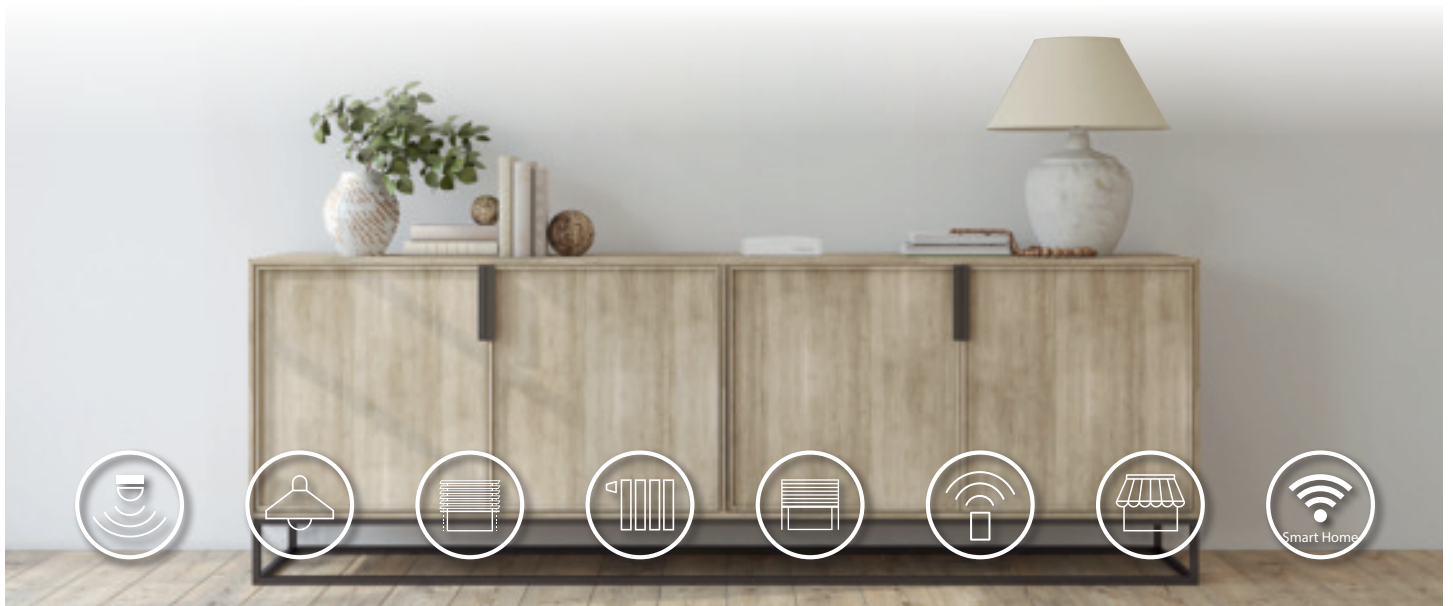

funktioniert mit
SPRACHASSISTENTEN
* Amazon Echo, Echo Dot, Google Home, Google Home Mini

funktioniert mit
PHILIPS HUE
* Philips Hue LED Lampe, Philips Hue Bridge

Philips Hue integrieren und Licht neu erleben

Hier finden Sie unseren Google Assistant Dienst:

Hier finden Sie unseren Alexa Skill:

Entdecken Sie Philips Hue: