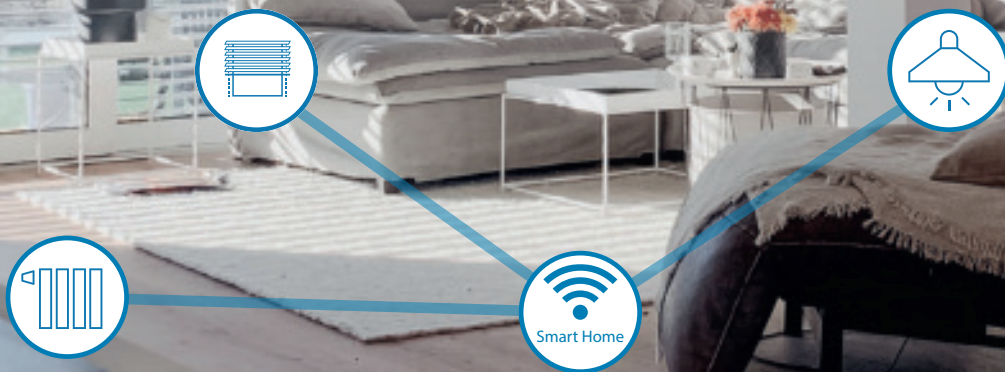

# HOMEPILOT<sup>®</sup>, DIE SMART-HOME-ZENTRALE IM NEUEN DESIGN

Mit dem HomePilot<sup>®</sup> den vollen Funktionsumfang eines Smart Homes genießen

Das Rundum-Sorglos-Paket: Hausautomation von Rollladen- und Sonnenschutz über Heizung und Beleuchtung bis hin zu elektrischen Geräten und Sicherheitsfunktionen wie Rauchmelder und Kameras. RADEMACHER bietet eine Vielzahl von funkbasierten Aktoren und Sensoren, die im Zusammenspiel mit dem HomePilot<sup>®</sup> eine Steuerung der verschiedensten Anwendungen und Funktionen ermöglichen – sowohl im Neubau als auch in bestehenden Gebäuden und Mietwohnungen.

## Produkt-Highlights HomePilot:

- ✓ Smart-Home-Zentrale: steuert alle DuoFern-Funkgeräte
- ✓ Für bis zu 100 Geräte: ermöglicht das Bilden von Gruppen und Szenen und stößt mit Sensorwerten automatische Abläufe an
- ✓ Umfangreiche Bedienmöglichkeiten: mit kostenloser App für Android & iOS und zusätzlicher Browser-Benutzeroberfläche
- ✓ Kinderleicht: komplette Konfiguration über die App
- ✓ Sprachsteuerung: kompatibel mit Amazon Alexa und Google Assistant
- ✓ Lichtsteuerung: leichte Anbindung von Philips HUE
- ✓ Cloud Nutzung für Fernzugriff