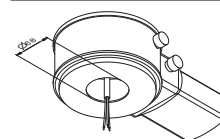

HALOX 180 Kaiser Art. Nr. 1282-00 mit Tunnel 190 Kaiser Art. Nr. 1282-30 mit Bsp. Abdeckung Kaiser Art. Nr. 1282-01

Zubehör

Zubehör	Piktogramm-Set*
Zentralpendelset	Fluchtweg-Piktogramm FR
Seilmontageset	Fluchtweg-Piktogramm FL
Universalabdeckplatte für Deckenausschnitte	Fluchtweg-Piktogramm FU
Wandeinbauwinkel	Blindscheibe

Diverse Einzel-Piktogramme sowie -Sets * Set im Lieferumfang enthalten. Weitere Pfeilrichtungen auf Anfrage.