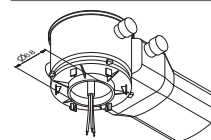

¹⁾ Zulässige Beton-Einbaugehäuse der Firma Kaiser (nicht im Lieferumfang enthalten): Einbaugehäuse für Ort beton

HALOX 100 Kaiser Art. Nr. 1281-00 mit Tunnel 190 Kaiser Art. Nr. 1281-30 mit Bsp. Abdeckung Kaiser Art. Nr. 1281-01