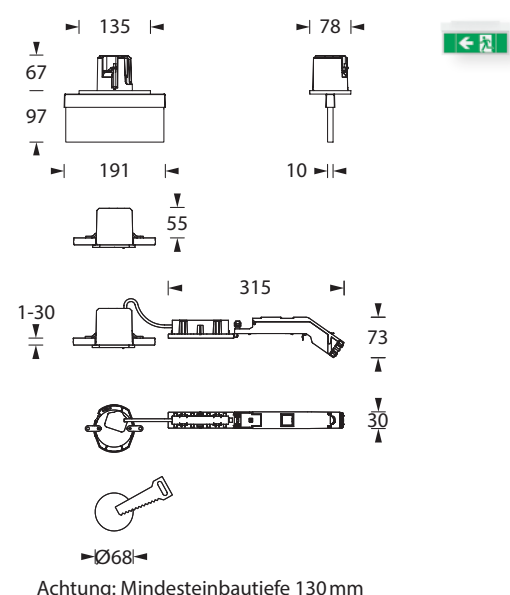

Die 10mm Lichtlenkscheibe wird mit einer 1 oder 2 Watt LED-Leiste ausgeleuchtet. Ein Piktogramm-Vorsatzfolien-Set mit Pfeil links / rechts / unten / blind liegt bei.

Die Leuchte kann zusammen mit einem HALOX Beton-Einbaugehäuse verbaut werden.¹⁾

Technische Daten

Erkennungsweite	10m
Anschlussklemmen	2 x 2,5 mm² für Doppelbelegung
Gehäuse/Farbe	Aluminium-Druckguss / weiß oder schwarz
Montageart	Deckeneinbaumontage, mit Wandwinkel auch Wandeinbaumontage
Abmessungen	
Leuchte (B x H x T)	191 x 97 x 78 mm
Container (B x H x T)	315 x 73 x 30 mm
Schutzart	IP40
Schutzklasse	II

Leuchtmittel	■ Systemleuchten für Zentralversorgung		■ Einzelbatterie-leuchten	
	1 W LED-Leiste	2 W LED-Leiste	1 W LED-Leiste	2 W LED-Leiste
Lichtstrom (Netz)	130lm	260lm	130lm	260lm
Lichtstromverhältnis Not (DC)/Netz 1h/3h/8h	-		15-50% / 100%	
Netzanschlussleistung	4,5 VA	5,5 VA	4,5 VA	5,5 VA
Batterie-Stromaufnahme	11mA	14mA	-	
Nennbetriebsdauer Batteriebetrieb	-		1h/3h/8h	
Anschlussspannung	230V 50/60Hz / 220V DC +25/-20%		230V 50/60Hz	
NiMh-Akku	-		4,8V 0,8Ah	
Temperaturbereich	-10°C bis +40°C		-	
Bereitschaftsschaltung	-		-0°C bis +35°C	
Dauerschaltung	-		-5°C bis +30°C	
optional:				
Leuchtenschalt- und Überwachungsbaustein	ELC, MSÜ3, SET009, SET010		-	
Selbstüberwachung	-		SELF CHECK	
Busüberwachung	-		SAFELOG Line SAFELOG Wireless	

¹⁾ Zulässige Beton-Einbaugehäuse der Firma Kaiser (nicht im Lieferumfang enthalten): Einbaugehäuse für Ort beton

HALOX 100 Kaiser Art. Nr. 1281-00 mit Tunnel 190 Kaiser Art. Nr. 1281-30 mit Bsp. Abdeckung Kaiser Art. Nr. 1281-01

HALOX 180 Kaiser Art. Nr. 1282-00 mit Tunnel 190 Kaiser Art. Nr. 1282-30 mit Bsp. Abdeckung Kaiser Art. Nr. 1282-01

Zubehör

Zubehör	Piktogramm-Set*
Zentralpendelset	Fluchtweg-Piktogramm FR
Seilmontageset	Fluchtweg-Piktogramm FL
Universalabdeckplatte für Deckenausschnitte	Fluchtweg-Piktogramm FU
Wandeinbauwinkel	Blindscheibe

Diverse Einzel-Piktogramme sowie -Sets * Set im Lieferumfang enthalten. Weitere Pfeilrichtungen auf Anfrage.