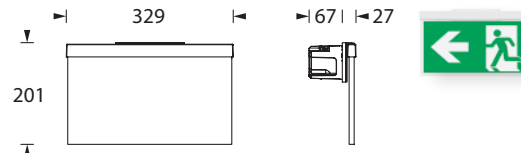

Die Leuchte ist zur Wandeinbaumontage geeignet. Der Leuchtenkörper ist zum Einbau in eine Geräte-Doppeldosen konzipiert, welche nicht im Lieferumfang enthalten ist.

Die 10 mm Lichtlenkscheibe wird mit einer 1,5 oder 3 Watt LED-Leiste ausgeleuchtet. Ein Piktogramm-Vorsatzfolien-Set mit Pfeil links / rechts / unten / blind liegt bei.

Technische Daten

Erkennungsweite	30 m
Anschlussklemmen	2 x 2,5 mm² für Doppelbelegung
Gehäuse/Farbe	Aluminium-Druckguss / weiß oder schwarz
Montageart	Wandeinbaumontage
Abmessungen (B x H x T)	329 x 201 x 27 mm
Schutzart	IP40
Schutzklasse	II

Leuchtmittel	■ Systemleuchten für Zentralversorgung		■ Einzelbatterie-leuchten	
	1,5W LED-Leiste	3W LED-Leiste	1,5W LED-Leiste	3W LED-Leiste
Lichtstrom (Netz)	190lm	350lm	190lm	350lm
Lichtstromverhältnis Not (DC)/Netz 1h/3h/8h	-		15-50%/100%	
Netzanschlussleistung	5 VA	6 VA	5 VA	6 VA
Batterie-Stromaufnahme	11mA	14mA	-	
Nennbetriebsdauer Batteriebetrieb	-		1h/3h/8h	
Anschlussspannung	230V 50/60Hz / 220V DC +25/-20%		230V 50/60Hz	
NiMh-Akku	-		4,8V 0,8Ah	
Temperaturbereich	-10°C bis +40°C		-	
Bereitschaftsschaltung	-		-0°C bis +35°C	
Dauerschaltung	-		-5°C bis +30°C	
optional:				
Leuchtschalt- und Überwachungsbaustein	ELC, MSÜ3, SET009, SET010		-	
Selbstüberwachung	-		SELF CHECK	
Busüberwachung	-		SAFELOG Line SAFELOG Wireless	

Zubehör

Diverse Einzel-Piktogramme sowie -Sets

Piktogramm-Set*

	Fluchtweg-Piktogramm FR
	Fluchtweg-Piktogramm FL
	Fluchtweg-Piktogramm FU
	Blindscheibe

* Set im Lieferumfang enthalten.
Weitere Pfeilrichtungen auf Anfrage.

Geprüfte Gerätedosen der Firma Kaiser¹⁾

Hohlwand-Installation:	Kaiser Art.-Nr. 9062-02 oder anderes Fabrikat mit Wandausnehmung 2 x Ø 68 mm
Unterputz-Installation:	Kaiser Art.-Nr. 1656-21 oder anderes Fabrikat mit Wandausnehmung 2 x Ø 60 mm
Ortbeton:	Kaiser Art.-Nr. 1269-01, oder anderes Fabrikat mit Wandausnehmung 60 x 131 mm

¹⁾ nicht im Lieferumfang enthalten