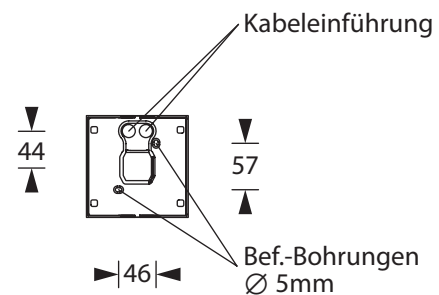

Ausführung für Deckenaufbaumontage mit Hochleistungs-LED und gegossener Acryloptik. Die Optik für Flächenausleuchtung ist vormontiert, die Optik für Fluchtwegausleuchtung liegt bei.

Technische Daten

Anschlussklemmen	3 x 2,5 mm² für Doppelbelegung
Gehäuse/Farbe	
Oberteil	Polycarbonat / weiß
Unterteil	Aluminium-Druckguss
Montageart	Deckenaufbaumontage
Abmessungen (B x H x T)	125 x 37 x 125 mm
Schutzart	IP40
Schutzklasse	I

Leuchtmittel	■ Systemleuchten für Zentralversorgung	■ Einzelbatterie-leuchten
	3W LED	3W LED
Lichtstrom	280lm	120lm (Netz)
Nennbetriebsdauer 1h/3h	-	280lm (Not)
Nennbetriebsdauer 8h	-	120lm (Not)
Lichtstromverhältnis		
Not (DC)/Netz 1h/3h	-	100% / 45%
Not (DC)/Netz 8h	-	45% / 45%
Netzanschlussleistung	6VA	5VA
Batterie-Stromaufnahme	15mA	-
Anschlussspannung	230V 50/60Hz / 220V DC +25/-20%	230V 50/60Hz
NiMh-Akku 1h/3h/8h	-	4,8V 2,0Ah
Temperaturbereich	-10°C bis +40°C	-
Bereitschaftsschaltung	-	-0°C bis +35°C
Dauerschaltung	-	-5°C bis +30°C
optional:		
Leuchtschalt- und Überwachungsbaustein	ELC, MSÜ3, SET009, SET010	-
Selbstüberwachung	-	SELF CHECK
Busüberwachung	-	SAFELOG Line SAFELOG Wireless

Zubehör

Ballwurfschutzkorb
Seilmontage-Set (nicht für Einzelbatterie-Variante)
Tiefstrahloptik 60° Zubehör-Set
5lx-Optik Zubehör-Set