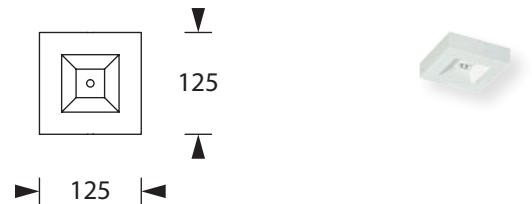

Ausführung für Deckenaufbaumontage mit Hochleistungs-LED und gegossener Acryloptik. Die Optik für Flächenausleuchtung ist vormontiert, die Optik für Fluchtwegausleuchtung liegt bei.

Technische Daten

Anschlussklemmen	3 x 2,5 mm² für Doppelbelegung
Gehäuse/Farbe	
Oberteil	Polycarbonat / weiß
Unterteil	Aluminium-Druckguss
Montageart	Deckenaufbaumontage
Abmessungen (B x H x T)	125 x 37 x 125 mm
Schutzart	IP40
Schutzklasse	I

Leuchtmittel	■ Systemleuchten für Zentralversorgung	■ Einzelbatterie-leuchten
	3W LED	3W LED
Lichtstrom	280lm	120lm (Netz)
Nennbetriebsdauer 1h/3h	-	280lm (Not)
Nennbetriebsdauer 8h	-	120lm (Not)
Lichtstromverhältnis		
Not (DC)/Netz 1h/3h	-	100% / 45%
Not (DC)/Netz 8h	-	45% / 45%
Netzanschlussleistung	6VA	5VA
Batterie-Stromaufnahme	15mA	-
Anschlussspannung	230V 50/60Hz / 220V DC +25/-20%	230V 50/60Hz
NiMh-Akku 1h/3h/8h	-	4,8V 2,0Ah
Temperaturbereich	-10°C bis +40°C	-
Bereitschaftsschaltung	-	-0°C bis +35°C
Dauerschaltung	-	-5°C bis +30°C
optional:		
Leuchtschalt- und Überwachungsbaustein	ELC, MSÜ3, SET009, SET010	-
Selbstüberwachung	-	SELF CHECK
Busüberwachung	-	SAFELOG Line SAFELOG Wireless

Zubehör

Ballwurfschutzkorb
Seilmontage-Set (nicht für Einzelbatterie-Variante)
Tiefstrahloptik 60° Zubehör-Set
5lx-Optik Zubehör-Set