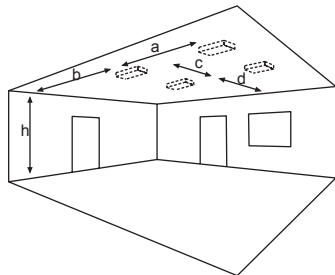

Lichtverteilungskurven und Leuchtenabstandstabellen (E = 1,25 lx)

Deckenmontage

Systemleuchten für Zentralversorgung Flächenoptik

Abstandstabelle ebene Fluchtwege / Tabellenangaben in Meter

Leuchtmittel: 3W LED
Lampenlichtstrom Not (DC)/Netz: 280lm / 280lm

h	2,50	3,00	3,50	4,00	4,50	5,00	5,50	6,00	6,50	7,00	7,50	8,00	8,50	9,00	9,50	10,00	10,50	11,00	11,50
a	10,50	11,90	13,20	14,10	14,60	14,90	14,80	14,60	14,20	12,00	9,90	7,80	-	-	-	-	-	-	-
b	4,70	5,10	5,20	5,20	5,00	4,50	3,30	2,00	0,90	0,80	0,80	0,80	-	-	-	-	-	-	-
c	10,50	11,90	13,20	14,10	14,60	14,90	14,80	14,60	14,20	12,00	9,90	7,80	-	-	-	-	-	-	-
d	4,70	5,10	5,20	5,20	5,00	4,50	3,30	2,00	0,90	0,80	0,80	0,80	-	-	-	-	-	-	-

Einzelbatterieleuchten Flächenoptik

Abstandstabelle ebene Fluchtwege / Tabellenangaben in Meter

Leuchtmittel: 3W LED
Lampenlichtstrom Not/Netz: 280lm/120lm – Nennbetriebsdauer: 1h/3h

h	2,50	3,00	3,50	4,00	4,50	5,00	5,50	6,00	6,50	7,00	7,50	8,00	8,50	9,00	9,50	10,00	10,50	11,00	11,50
a	10,50	11,90	13,20	14,10	14,60	14,90	14,80	14,60	14,20	12,00	9,90	7,80	-	-	-	-	-	-	-
b	4,70	5,10	5,20	5,20	5,00	4,50	3,30	2,00	0,90	0,80	0,80	0,80	-	-	-	-	-	-	-
c	10,50	11,90	13,20	14,10	14,60	14,90	14,80	14,60	14,20	12,00	9,90	7,80	-	-	-	-	-	-	-
d	4,70	5,10	5,20	5,20	5,00	4,50	3,30	2,00	0,90	0,80	0,80	0,80	-	-	-	-	-	-	-

Leuchtmittel: 3W LED
Lampenlichtstrom Not/Netz: 120lm/120lm – Nennbetriebsdauer: 8h

h	2,50	3,00	3,50	4,00	4,50	5,00	5,50	6,00	6,50	7,00	7,50	8,00	8,50	9,00	9,50	10,00	10,50	11,00	11,50
a	9,00	9,60	9,70	9,50	7,70	6,00	-	-	-	-	-	-	-	-	-	-	-	-	-
b	3,40	3,20	2,40	1,10	1,00	1,00	-	-	-	-	-	-	-	-	-	-	-	-	-
c	9,00	9,60	9,70	9,50	7,70	6,00	-	-	-	-	-	-	-	-	-	-	-	-	-
d	3,40	3,20	2,40	1,10	1,00	1,00	-	-	-	-	-	-	-	-	-	-	-	-	-

Systemleuchten für Zentralversorgung Fluchtwegoptik

Abstandstabelle ebene Fluchtwege / Tabellenangaben in Meter

Leuchtmittel: 3W LED
Lampenlichtstrom Not (DC)/Netz: 280lm / 280lm

h	2,50	3,00	3,50	4,00	4,50	5,00	5,50	6,00	6,50	7,00	7,50	8,00	8,50	9,00	9,50	10,00	10,50	11,00	11,50
a	18,20	20,40	22,50	24,30	25,90	27,40	28,90	27,60	27,50	21,00	16,00	14,00	10,00	8,00	-	-	-	-	-
b	8,00	8,90	9,60	10,10	10,50	10,30	9,10	6,20	6,20	6,00	6,00	6,00	6,00	4,00	-	-	-	-	-
c	-	-	-	-	-	-	-	-	-	-	-	-	-	-	-	-	-	-	-
d	-	-	-	-	-	-	-	-	-	-	-	-	-	-	-	-	-	-	-

Einzelbatterieleuchten Fluchtwegoptik

Abstandstabelle ebene Fluchtwege / Tabellenangaben in Meter

Leuchtmittel: 3W LED
Lampenlichtstrom Not/Netz: 280lm/120lm – Nennbetriebsdauer: 1h/3h

h	2,50	3,00	3,50	4,00	4,50	5,00	5,50	6,00	6,50	7,00	7,50	8,00	8,50	9,00	9,50	10,00	10,50	11,00	11,50
a	18,20	20,40	22,50	24,30	25,90	27,40	28,90	27,60	27,50	21,00	16,00	14,00	10,00	8,00	-	-	-	-	-
b	8,00	8,90	9,60	10,10	10,50	10,30	9,10	6,20	6,20	6,00	6,00	6,00	6,00	4,00	-	-	-	-	-
c	-	-	-	-	-	-	-	-	-	-	-	-	-	-	-	-	-	-	-
d	-	-	-	-	-	-	-	-	-	-	-	-	-	-	-	-	-	-	-

Leuchtmittel: 3W LED
Lampenlichtstrom Not/Netz: 120lm/120lm – Nennbetriebsdauer: 8h

h	2,50	3,00	3,50	4,00	4,50	5,00	5,50	6,00	6,50	7,00	7,50	8,00	8,50	9,00	9,50	10,00	10,50	11,00	11,50
a	15,50	17,10	18,60	18,00	12,00	10,00	-	-	-	-	-	-	-	-	-	-	-	-	-
b	6,60	7,00	6,90	4,30	4,00	3,00	-	-	-	-	-	-	-	-	-	-	-	-	-
c	-	-	-	-	-	-	-	-	-	-	-	-	-	-	-	-	-	-	-
d	-	-	-	-	-	-	-	-	-	-	-	-	-	-	-	-	-	-	-