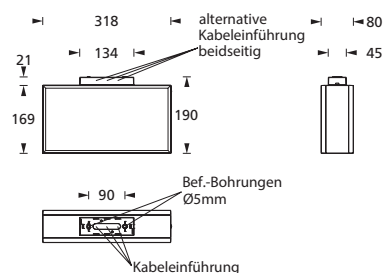

KBOX 300

Moderne IP54 Rettungszeichenleuchte aus weißem Polycarbonat für Universalmontage.

Einfache, werkzeuglose Montage durch Klick-System.

Die Leuchte kann zur einseitigen Wandmontage, zur zweiseitigen Deckenmontage oder zur Auslegermontage eingesetzt werden. Bei der Wandmontage erfolgt die Installation über eine feste beiliegende Rückwand, bei der Decken- und Auslegermontage über einen Klick-Adapter, welcher der Leuchte beiliegt.

Zusätzlich verfügt die Leuchte über Lichtaustrittsfenster nach unten.

Die Leuchte ist mit einer 1,5 Watt LED-Leiste ausgestattet.

Technische Daten

Erkennungsweite	30 m
Anschlussklemmen	2 x 2,5 mm ² für Doppelbelegung
Gehäuse/Farbe	Polycarbonat / weiß
Montageart	Universalmontage mit Ausleger
Abmessungen (B x H x T)	
Decke	318 x 190 x 80 mm
Wand	318 x 169 x 82 mm
Ausleger	339 x 169 x 80 mm
Schutzart	IP54
Schutzklasse	II

	■ Systemleuchten für Zentralversorgung	■ Einzelbatterieleuchten
Leuchtmittel	1,5 W LED-Leiste	1,5 W LED-Leiste
Lichtstrom (Netz)	190lm	190lm
Lichtstromverhältnis Not (DC)/Netz	-	15% - 50% / 100%
Netzanschlussleistung	5 VA	5 VA
Batterie-Stromaufnahme	12mA	-
Nennbetriebsdauer Batteriebetrieb	-	1h/3h/8h
Anschlussspannung	230V 50/60Hz / 220V DC +25/-20%	230V 50/60Hz
NiMh-Akku	-	4,8V 0,8Ah
Temperaturbereich	-10°C bis +40°C	-
Bereitschaftsschaltung	-	-0°C bis +35°C
Dauerschaltung	-	-5°C bis +30°C
optional:		
Leuchtschalt- und Überwachungsbaustein	ELC, MSÜ3, SET009, SET010, DALI	-
Selbstüberwachung	-	SELF CHECK
Busüberwachung	-	SAFELOG Line SAFELOG Wireless