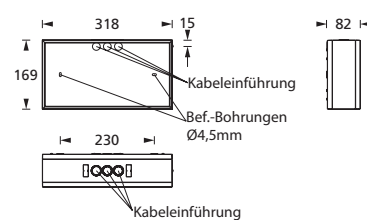

Technische Daten

Erkennungsweite	30 m
Anschlussklemmen	2 x 2,5 mm² für Doppelbelegung
Gehäuse/Farbe	Polycarbonat / weiß
Montageart	Universalmontage mit Ausleger
Abmessungen (B x H x T)	
Decke	318 x 190 x 80 mm
Wand	318 x 169 x 82 mm
Ausleger	339 x 169 x 80 mm
Schutzart	IP54
Schutzklasse	II

	■ Systemleuchten für Zentralversorgung	■ Einzelbatterieleuchten
Leuchtmittel	1,5 W LED-Leiste	1,5 W LED-Leiste
Lichtstrom (Netz)	190lm	190lm
Lichtstromverhältnis Not (DC)/Netz	-	15% - 50% / 100%
Netzanschlussleistung	5 VA	5 VA
Batterie-Stromaufnahme	12mA	-
Nennbetriebsdauer Batteriebetrieb	-	1h/3h/8h
Anschlussspannung	230V 50/60Hz / 220V DC +25/-20%	230V 50/60Hz
NiMh-Akku	-	4,8V 0,8Ah
Temperaturbereich	-10°C bis +40°C	-
Bereitschaftsschaltung	-	-0°C bis +35°C
Dauerschaltung	-	-5°C bis +30°C
optional:		
Leuchtschalt- und Überwachungsbaustein	ELC, MSÜ3, SET009, SET010, DALI	-
Selbstüberwachung	-	SELF CHECK
Busüberwachung	-	SAFELOG Line SAFELOG Wireless