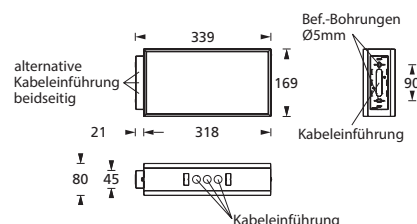

KBOX 300

Moderne IP54 Rettungszeichenleuchte aus weißem Polycarbonat für Universalmontage.

Einfache, werkzeuglose Montage durch Klick-System.

Die Leuchte kann zur einseitigen Wandmontage, zur zweiseitigen Deckenmontage oder zur Auslegermontage eingesetzt werden. Bei der Wandmontage erfolgt die Installation über eine feste beiliegende Rückwand, bei der Decken- und Auslegermontage über einen Klick-Adapter, welcher der Leuchte beiliegt.

Zusätzlich verfügt die Leuchte über Lichtaustrittsfenster nach unten.

Die Leuchte ist mit einer 1,5 Watt LED-Leiste ausgestattet.

Technische Daten

Erkennungsweite	30 m
Anschlussklemmen	2 x 2,5 mm ² für Doppelbelegung
Gehäuse/Farbe	Polycarbonat / weiß
Montageart	Universalmontage mit Ausleger
Abmessungen (B x H x T)	
Decke	318 x 190 x 80 mm
Wand	318 x 169 x 82 mm
Ausleger	339 x 169 x 80 mm
Schutzart	IP54
Schutzklasse	II

	■ Systemleuchten für Zentralversorgung	■ Einzelbatterieleuchten
Leuchtmittel	1,5 W LED-Leiste	1,5 W LED-Leiste
Lichtstrom (Netz)	190lm	190lm
Lichtstromverhältnis Not (DC)/Netz	-	15% - 50% / 100%
Netzanschlussleistung	5 VA	5 VA
Batterie-Stromaufnahme	12mA	-
Nennbetriebsdauer Batteriebetrieb	-	1h/3h/8h
Anschlussspannung	230V 50/60Hz / 220V DC +25/-20%	230V 50/60Hz
NiMh-Akku	-	4,8V 0,8Ah
Temperaturbereich	-10°C bis +40°C	-
Bereitschaftsschaltung	-	-0°C bis +35°C
Dauerschaltung	-	-5°C bis +30°C
optional:		
Leuchtschalt- und Überwachungsbaustein	ELC, MSÜ3, SET009, SET010, DALI	-
Selbstüberwachung	-	SELF CHECK
Busüberwachung	-	SAFELOG Line SAFELOG Wireless