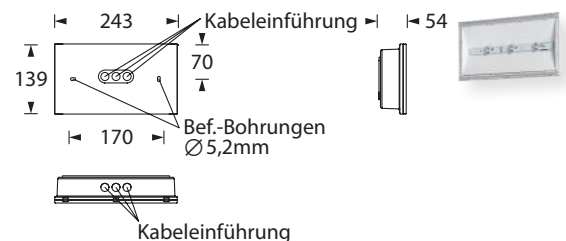

2W
LED

IP54

Farbe / Colour
[White Box] [Yellow Box] [Blue Box] [Red Box]

SMARTLUX 200 BEL-R

Formschöne, moderne IP54 Sicherheitsleuchte mit Rettungsweg-Optiken zur Fluchtwegausleuchtung aus weißem Polycarbonat mit klarer Leuchtenhaube und einfacher, schraubenloser Montage durch Klick-System.

Die Leuchte ist mit einer 2 Watt LED-Leiste ausgestattet.

Technische Daten

Anschlussklemmen	2 x 2,5 mm ² für Doppelbelegung
Gehäuse/Farbe	Polycarbonat / weiß (Leuchtenhaube klar)
Montageart	Deckenmontage
Abmessungen (B x H x T)	243 x 139 x 54 mm
Schutzart	IP54
Schutzklasse	II

Einbaurahmen

Zubehör

Ballwurfschutzkorb	_____
Zentralpendel	_____
Seilmontageset	_____
Einbaurahmen	_____

Lichtverteilungskurven und Leuchtenabstandstabellen (E = 1,25 lx)

Deckenmontage

Einbaurichtung

■ Systemleuchten für Zentralversorgung

Abstandstabelle ebene Fluchtwege / Tabellenangaben in Meter

Leuchtmittel: 2W LED-Leiste Lampenlichtstrom Not (DC)/Netz: 240lm / 240lm

h	2,50	3,00	3,50	4,00	4,50	5,00	5,50	6,00	6,50	7,00	7,50	8,00	8,50	9,00	9,50	10,00	10,50	11,00	12,00
a	-	-	-	-	-	-	-	-	-	-	-	-	-	-	-	-	-	-	-
b	-	-	-	-	-	-	-	-	-	-	-	-	-	-	-	-	-	-	-
c	17,50	19,10	20,30	21,20	21,20	20,60	20,10	-	-	-	-	-	-	-	-	-	-	-	-
d	7,20	7,50	7,30	7,00	6,60	5,70	4,40	-	-	-	-	-	-	-	-	-	-	-	-