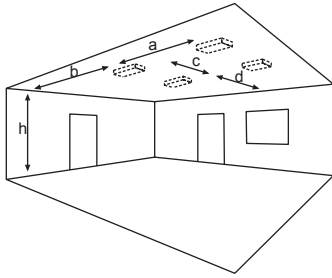

Die Leuchte ist mit einer 2 Watt LED-Leiste ausgestattet.

Technische Daten

Anschlussklemmen	2 x 2,5 mm ² für Doppelbelegung
Gehäuse/Farbe	Polycarbonat / weiß (Leuchtenhaube klar)
Montageart	Deckenmontage
Abmessungen (B x H x T)	243 x 139 x 54 mm
Schutzart	IP54
Schutzklasse	II

Einbaurahmen

Zubehör

Ballwurfschutzkorb	_____
Zentralpendel	_____
Seilmontageset	_____
Einbaurahmen	_____

Lichtverteilungskurven und Leuchtenabstandstabellen (E = 1,25 lx)

Deckenmontage

Einbaurichtung

■ Systemleuchten für Zentralversorgung