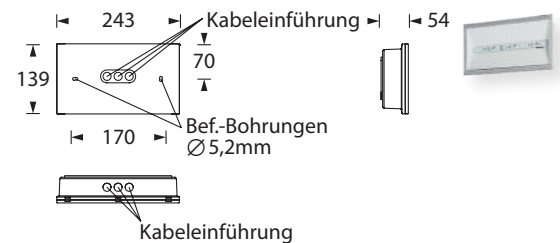

Technische Daten

Anschlussklemmen	2 x 2,5 mm² für Doppelbelegung
Gehäuse/Farbe	Polycarbonat / weiß (Leuchtenhaube klar)
Montageart	Decken- und Wandmontage
Abmessungen (B x H x T)	243 x 139 x 54 mm
Schutzart	IP54
Schutzklasse	II

	■ Systemleuchten für Zentralversorgung	■ Einzelbatterie-leuchten
Leuchtmittel	2W LED-Leiste	2W LED-Leiste
Lichtstrom	240lm	240lm (Netz)
Nennbetriebsdauer 1h/3h	-	240lm (Not)
Nennbetriebsdauer 8h	-	110lm (Not)
Lichtstromverhältnis		
Not (DC)/Netz 1h/3h	-	100% / 100%
Not (DC)/Netz 8h	-	45% / 100%
Netzanschlussleistung	5,5VA	5,5VA
Batterie-Stromaufnahme	14mA	-
Anschlussspannung	230V 50/60Hz / 220V DC +25/-20%	230V 50/60Hz
NiMh-Akku 1h/3h/8h	-	4,8V 2,0Ah
Temperaturbereich	-10°C bis +40°C	-
Bereitschaftsschaltung	-	-0°C bis +35°C
Dauerschaltung	-	-5°C bis +30°C
optional:		
Leuchtenschalt- und Überwachungsbaustein	ELC, MSÜ3, SET009, SET010	-
Selbstüberwachung	-	SELF CHECK
Busüberwachung	-	SAFELOG Line SAFELOG Wireless