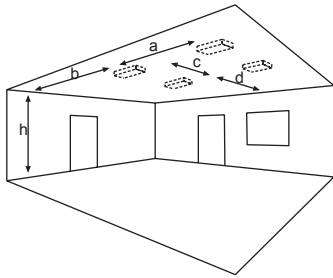

Zubehör

Ballwurfschutzkorb
Zentralpendel
Seilmontageset
Einbaurahmen

Einbaurahmen

Technische Änderungen vorbehalten/Technical changes reserved

Lichtverteilungskurven und Leuchtenabstandstabellen (E = 1,25 lx) / Deckenmontage

■ Systemleuchten für Zentralversorgung

Abstandstabelle ebene Fluchtwege / Tabellenangaben in Meter

Leuchtmittel: 2W LED-Leiste
Lampenlichtstrom Not (DC)/Netz: 240lm / 240lm

h	2,50	3,00	3,50	4,00	4,50	5,00	5,50	6,00	6,50	7,00	7,50	8,00
a	8,90	9,50	10,00	10,40	10,60	10,80	10,80	10,80	10,70	10,40	10,10	-
b	3,50	3,70	3,80	3,80	3,70	3,60	3,50	3,10	2,70	2,10	1,00	-
c	8,70	9,40	9,90	10,30	10,50	10,70	10,70	10,70	10,50	10,30	9,90	-
d	3,50	3,70	3,70	3,80	3,70	3,60	3,40	3,10	2,70	2,00	0,90	-