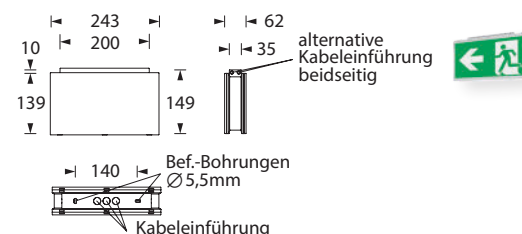

Technische Daten

Erkennungsweite	23 m
Anschlussklemmen	2 x 2,5 mm² für Doppelbelegung
Gehäuse/Farbe	Polycarbonat/weiß (Leuchtenhaube klar)
Montageart	Deckenmontage
Abmessungen (B x H x T)	243 x 149 x 62 mm
Schutzart	IP54
Schutzklasse	II

	■ Systemleuchten für Zentralversorgung	■ Einzelbatterieleuchten
Leuchtmittel	2W LED-Leiste	2W LED-Leiste
Lichtstrom (Netz)	240lm	240lm
Lichtstromverhältnis Not (DC)/Netz	-	15% - 50% / 100%
Netzanschlussleistung	5,5VA	5,5VA
Batterie-Stromaufnahme	14mA	-
Nennbetriebsdauer Batteriebetrieb	-	1h/3h/8h
Anschlussspannung	230V 50/60Hz / 220V DC +25/-20%	230V 50/60Hz
NiMh-Akku 1h/3h/8h	-	4,8V 0,8Ah
Temperaturbereich	-10°C bis +40°C	-
Bereitschaftsschaltung	-	-0°C bis +35°C
Dauerschaltung	-	-5°C bis +30°C
optional:		
Leuchtschalt- und Überwachungsbaustein	MSÜ3, SET009, SET010	-
Selbstüberwachung	-	SELF CHECK
Busüberwachung	-	SAFELOG