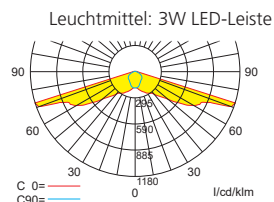

Wahlweise mit 3 Watt, 6 Watt oder 10 Watt LED-Leiste erhältlich.

Auf Anfrage auch Einzelbatterie 8h möglich.

Technische Daten

Anschlussklemmen	2 x 2,5 mm ² für Doppelbelegung
Gehäuse/Farbe	Polycarbonat / weiß (Leuchtenhaube klar)
Montageart	Deckenmontage
Abmessungen (B x H x T)	313 x 174 x 54 mm
Schutzart	IP54
Schutzklasse	II

Einbaurahmen

Zubehör

Ballwurfschutzkorb
Ballwurfschutzabdeckung
Zentralpendel
Seilmontageset
Einbaurahmen

Lichtverteilungskurven und Leuchtenabstandstabellen (E = 1,25 lx)

Deckenmontage

Einbaueinrichtung

Systemleuchten für Zentralversorgung

Abstandstabelle ebene Fluchtwege / Tabellenangaben in Meter

Lampenlichtstrom Not (DC)/Netz: 350lm / 350lm

h	2,50	3,00	3,50	4,00	4,50	5,00	5,50	6,00	6,50	7,00	7,50	8,00	8,50	9,00	9,50
a	-	-	-	-	-	-	-	-	-	-	-	-	-	-	-
b	-	-	-	-	-	-	-	-	-	-	-	-	-	-	-
c	16,30	19,60	21,50	24,60	25,20	26,40	26,20	25,00	25,00	25,00	24,00	21,50	15,60	13,10	9,30
d	7,60	9,20	9,60	8,90	8,80	9,00	8,80	8,00	5,70	4,50	3,00	3,00	2,90	2,90	2,50