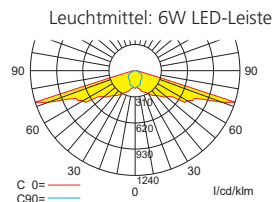

Wahlweise mit 3 Watt, 6 Watt oder 10 Watt LED-Leiste erhältlich.

Auf Anfrage auch Einzelbatterie 8h möglich.

Technische Daten

Anschlussklemmen	2 x 2,5 mm ² für Doppelbelegung
Gehäuse/Farbe	Polycarbonat / weiß (Leuchtenhaube klar)
Montageart	Deckenmontage
Abmessungen (B x H x T)	313 x 174 x 54 mm
Schutzart	IP54
Schutzklasse	II

Einbaurahmen

Zubehör

Ballwurfschutzkorb
Ballwurfschutzabdeckung
Zentralpendel
Seilmontageset
Einbaurahmen

Lichtverteilungskurven und Leuchtenabstandstabellen (E = 1,25 lx)

Deckenmontage

Einbaueinrichtung

Systemleuchten für Zentralversorgung

Abstandstabelle ebene Fluchtwege / Tabellenangaben in Meter

Lampenlichtstrom Not (DC)/Netz: 350lm / 350lm

h	2,50	3,00	3,50	4,00	4,50	5,00	5,50	6,00	6,50	7,00	7,50	8,00	8,50	9,00	9,50
a	-	-	-	-	-	-	-	-	-	-	-	-	-	-	-
b	-	-	-	-	-	-	-	-	-	-	-	-	-	-	-
c	16,30	19,60	21,50	24,60	25,20	26,40	26,20	25,00	25,00	25,00	24,00	21,50	15,60	13,10	9,30
d	7,60	9,20	9,60	8,90	8,80	9,00	8,80	8,00	5,70	4,50	3,00	3,00	2,90	2,90	2,50