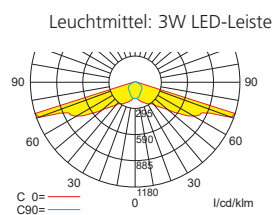

Einzelbatteriebeleuchten

Abstandstabelle ebene Fluchtwege / Tabellenangaben in Meter

Lampenlichtstrom Not/Netz: 350lm/350lm – Nennbetriebsdauer: 1h/3h

h	2,50	3,00	3,50	4,00	4,50	5,00	5,50	6,00	6,50	7,00	7,50	8,00	8,50	9,00	9,50
a	-	-	-	-	-	-	-	-	-	-	-	-	-	-	-
b	-	-	-	-	-	-	-	-	-	-	-	-	-	-	-
c	16,30	19,60	21,50	24,60	25,20	26,40	26,20	25,00	25,00	25,00	24,00	21,50	15,60	13,10	9,30
d	7,60	9,20	9,60	8,90	8,80	9,00	8,80	8,00	5,70	4,50	3,00	3,00	2,90	2,90	2,50