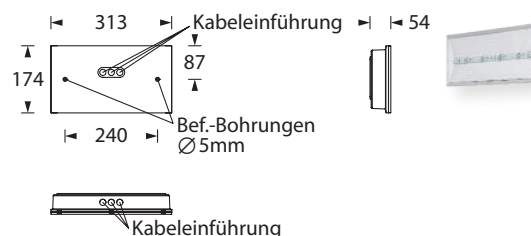

SMARTLUX 300 BEL-R

Formschöne, moderne IP54 Sicherheitsleuchte mit Rettungsweg-Optiken zur Fluchtwegausleuchtung aus weißem Polycarbonat mit klarer Leuchtenhaube und einfacher, schraubenloser Montage durch Klick-System.

Wahlweise mit 3 Watt, 6 Watt oder 10 Watt LED-Leiste erhältlich.

Auf Anfrage auch Einzelbatterie 8h möglich.

Technische Daten

Anschlussklemmen	2 x 2,5 mm ² für Doppelbelegung
Gehäuse/Farbe	Polycarbonat / weiß (Leuchtenhaube klar)
Montageart	Deckenmontage
Abmessungen (B x H x T)	313 x 174 x 54 mm
Schutzart	IP54
Schutzklasse	II

Einbaurahmen

Zubehör

Ballwurfschutzkorb
Ballwurfschutzabdeckung
Zentralpendel
Seilmontageset
Einbaurahmen

Lichtverteilungskurven und Leuchtenabstandstabellen (E = 1,25 lx)

Deckenmontage

Einbaueinrichtung

Systemleuchten für Zentralversorgung