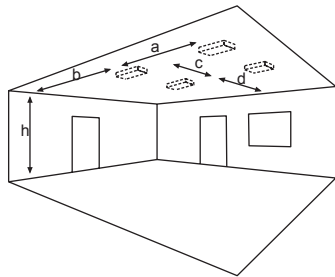

Wahlweise mit 3 Watt, 6 Watt oder 10 Watt LED-Leiste erhältlich.

Auf Anfrage auch Einzelbatterie 8h möglich.

Technische Daten

Anschlussklemmen	2 x 2,5 mm ² für Doppelbelegung
Gehäuse/Farbe	Polycarbonat / weiß (Leuchtenhaube klar)
Montageart	Deckenmontage
Abmessungen (B x H x T)	313 x 174 x 54 mm
Schutzart	IP54
Schutzklasse	II

Einbaurahmen

Zubehör

Ballwurfschutzkorb
Ballwurfschutzabdeckung
Zentralpendel
Seilmontageset
Einbaurahmen

Lichtverteilungskurven und Leuchtenabstandstabellen (E = 1,25 lx)

Deckenmontage

Einbaueinrichtung

Systemleuchten für Zentralversorgung