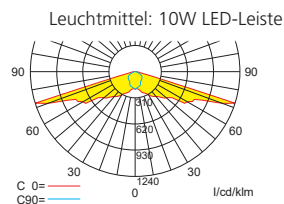

Lampenlichtstrom Not (DC)/Netz: 600lm / 600lm

h	2,50	3,00	3,50	4,00	4,50	5,00	5,50	6,00	6,50	7,00	7,50	8,00	8,50	9,00	10,00	11,00	12,00	13,00
a	-	-	-	-	-	-	-	-	-	-	-	-	-	-	-	-	-	-
b	-	-	-	-	-	-	-	-	-	-	-	-	-	-	-	-	-	-
c	18,10	21,20	24,10	26,80	29,40	30,80	31,80	32,80	34,00	32,40	31,30	31,60	31,70	30,20	29,70	23,50	16,70	10,80
d	8,50	9,90	11,10	12,30	12,20	11,30	11,10	11,20	11,00	9,50	9,10	8,70	7,90	7,20	6,40	5,00	5,00	1,60

Lampenlichtstrom Not (DC)/Netz: 1.050lm / 1.050lm

h	2,00	3,00	4,00	5,00	6,00	7,00	8,00	9,00	10,00	11,00	12,00	13,00	14,00	15,00	16,00	17,00	18,00
a	-	-	-	-	-	-	-	-	-	-	-	-	-	-	-	-	-
b	-	-	-	-	-	-	-	-	-	-	-	-	-	-	-	-	-
c	15,50	22,00	28,20	33,90	39,20	41,50	43,50	44,00	41,50	41,90	39,90	39,20	35,00	27,00	19,50	15,20	11,90
d	7,30	10,40	13,20	15,60	16,10	14,60	14,80	14,20	11,90	10,80	9,40	9,00	8,00	6,00	4,00	2,00	1,40