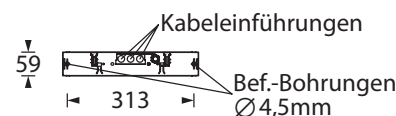

Technische Daten

Erkennungsweite	23 m
Anschlussklemmen	2 x 2,5 mm² für Doppelbelegung
Gehäuse/Farbe	Polycarbonat, weiß / Leuchtenhaube klar
Montageart	Universalmontage
Abmessungen (B x H x T)	
Wandmontage	336 x 193 x 63 mm
Deckenmontage	336 x 190 x 59 mm
Schutzart	IP65
Schutzklasse	II

Leuchtmittel	■ Systemleuchten für Zentralversorgung	■ Einzelbatterie-leuchten
	3W LED-Leiste	3W LED-Leiste
Lichtstrom (Netz)	380lm	380lm
Lichtstromverhältnis		
Not (DC)/Netz 1h	-	100%/100%
Not (DC)/Netz 3h	-	85%/100%
Not (DC)/Netz 8h	-	40%/100%
Netzanschlussleistung	6VA	6VA
Batterie-Stromaufnahme	19mA	-
Nennbetriebsdauer		
Batteriebetrieb	-	1h/3h/8h
Anschlussspannung	230V 50/60Hz / 220V DC +25/-20%	230V 50/60Hz
NiMH-Akku	-	4,8V 2,0Ah
Temperaturbereich	-10°C bis +40°C	-
Bereitschaftsschaltung	-	0°C bis +35°C
Dauerschaltung	-	-5°C bis +30°C
optional:		
Leuchtenschalt- und Überwachungsbaustein	MSÜ3, SET009 SET010, DALI	-
Selbstüberwachung	-	SELF CHECK
Busüberwachung	-	SAFELOG Line SAFELOG Wireless

Zubehör

Zubehör	Piktogramm-Set*
Seilmontageset	Fluchtweg-Piktogramm FR
Ballwurfschutzkorb	Fluchtweg-Piktogramm FL
Deckeneinbaurahmen	Fluchtweg-Piktogramm FU
Wandausleger	Blindscheibe für Rückwand bei einseitiger Piktogramm-bestückung

* Set im Lieferumfang enthalten.
Weitere Pfeilrichtungen auf Anfrage.

optional: Deckeneinbaurahmen

Technische Änderungen vorbehalten/Technical changes reserved