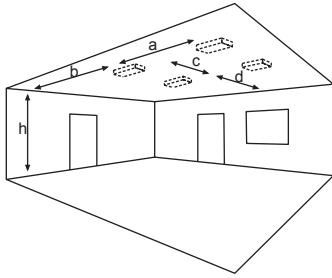

Wahlweise verwendbar für Decken- oder Wandmontage. Kabeleinführungen von oben und hinten möglich. Zur Wandmontage ist ein unauffälliger Wandadapter mit Klick-System beiliegend. Mit optionalem Einbaurahmen auch für Einbau möglich.

Die 10 mm Lichtlenkscheibe wird mit einer 3Watt LED-Leiste ausgeleuchtet, ein Piktogramm-Set mit Erkennungsweite 23 m ist beiliegend.

Technische Daten

Erkennungsweite	23 m
Anschlussklemmen	2 x 2,5 mm ² für Doppelbelegung
Gehäuse/Farbe	Polycarbonat, weiß / Leuchtenhaube klar
Montageart	Universalmontage
Abmessungen (B x H x T)	
Wandmontage	336 x 193 x 63 mm
Deckenmontage	336 x 190 x 59 mm
Schutzart	IP65
Schutzklasse	II

Zubehör

Zubehör	Piktogramm-Set*
Seilmontageset	 Fluchtweg-Piktogramm FR
Ballwurfschutzkorb	 Fluchtweg-Piktogramm FL
Deckeneinbaurahmen	 Fluchtweg-Piktogramm FU
Wandausleger	 Blindscheibe für Rückwand bei einseitiger Piktogramm-bestückung

* Set im Lieferumfang enthalten.
Weitere Pfeilrichtungen auf Anfrage.

optional: Deckeneinbaurahmen

Technische Änderungen vorbehalten/Technical changes reserved

Lichtverteilungskurven und Leuchtenabstandstabellen (E = 1,25 lx)