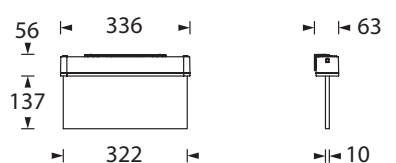

Die 10 mm Lichtlenkscheibe wird mit einer 3Watt LED-Leiste ausgeleuchtet, ein Piktogramm-Set mit Erkennungsweite 23 m ist beiliegend.

Technische Daten

Erkennungsweite	23 m
Anschlussklemmen	2 x 2,5 mm ² für Doppelbelegung
Gehäuse/Farbe	Polycarbonat, weiß / Leuchtenhaube klar
Montageart	Universalmontage
Abmessungen (B x H x T)	
Wandmontage	336 x 193 x 63 mm
Deckenmontage	336 x 190 x 59 mm
Schutzart	IP65
Schutzklasse	II

* Set im Lieferumfang enthalten.
Weitere Pfeilrichtungen auf Anfrage.

optional: Deckeneinbaurahmen

Technische Änderungen vorbehalten/Technical changes reserved

Lichtverteilungskurven und Leuchtenabstandstabellen (E = 1,25 lx)