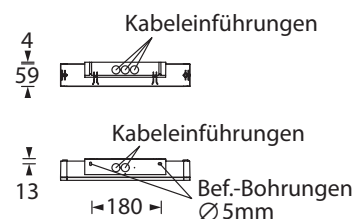

Wahlweise verwendbar für Decken- oder Wandmontage. Kabeleinführungen von oben und hinten möglich. Zur Wandmontage ist ein unauffälliger Wandadapter mit Klick-System beiliegend. Mit optionalem Einbaurahmen auch für Einbau möglich.

Die 10 mm Lichtlenkscheibe wird mit einer 3Watt LED-Leiste ausgeleuchtet, ein Piktogramm-Set mit Erkennungsweite 23 m ist beiliegend.

Technische Daten

Erkennungsweite	23 m
Anschlussklemmen	2 x 2,5 mm ² für Doppelbelegung
Gehäuse/Farbe	Polycarbonat, weiß / Leuchtenhaube klar
Montageart	Universalmontage
Abmessungen (B x H x T)	
Wandmontage	336 x 193 x 63 mm
Deckenmontage	336 x 190 x 59 mm
Schutzart	IP65
Schutzklasse	II

* Set im Lieferumfang enthalten.
Weitere Pfeilrichtungen auf Anfrage.

optional: Deckeneinbaurahmen

Technische Änderungen vorbehalten/Technical changes reserved

Lichtverteilungskurven und Leuchtenabstandstabellen (E = 1,25 lx)