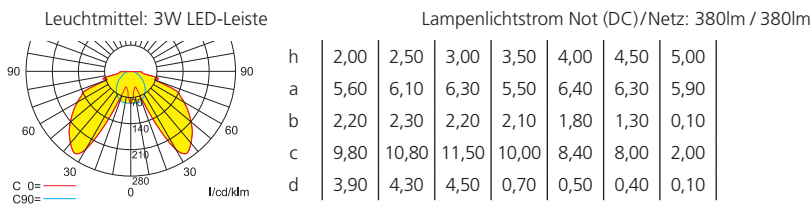

Die 10 mm Lichtlenkscheibe wird mit einer 3Watt LED-Leiste ausgeleuchtet, ein Piktogramm-Set mit Erkennungsweite 23 m ist beiliegend.

Technische Daten

Erkennungsweite	23 m
Anschlussklemmen	2 x 2,5 mm ² für Doppelbelegung
Gehäuse/Farbe	Polycarbonat, weiß / Leuchtenhaube klar
Montageart	Universalmontage
Abmessungen (B x H x T)	
Wandmontage	336 x 193 x 63 mm
Deckenmontage	336 x 190 x 59 mm
Schutzart	IP65
Schutzklasse	II

* Set im Lieferumfang enthalten.
Weitere Pfeilrichtungen auf Anfrage.

optional: Deckeneinbaurahmen

Technische Änderungen vorbehalten/Technical changes reserved

Lichtverteilungskurven und Leuchtenabstandstabellen (E = 1,25 lx)

Deckenmontage

Systemleuchten für Zentralversorgung

Abstandstabelle ebene Fluchtwege / Tabellenangaben in Meter

Einzelbatterieleuchten

Abstandstabelle ebene Fluchtwege / Tabellenangaben in Meter