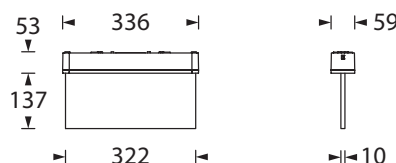

Die 10 mm Lichtlenkscheibe wird mit einer 3Watt LED-Leiste ausgeleuchtet, ein Piktogramm-Set mit Erkennungsweite 23 m ist beiliegend.

Technische Daten

Erkennungsweite	23 m
Anschlussklemmen	2 x 2,5 mm ² für Doppelbelegung
Gehäuse/Farbe	Polycarbonat, weiß / Leuchtenhaube klar
Montageart	Universalmontage
Abmessungen (B x H x T)	
Wandmontage	336 x 193 x 63 mm
Deckenmontage	336 x 190 x 59 mm
Schutzart	IP65
Schutzklasse	II

* Set im Lieferumfang enthalten.
Weitere Pfeilrichtungen auf Anfrage.

optional: Deckeneinbaurahmen

Technische Änderungen vorbehalten/Technical changes reserved

Lichtverteilungskurven und Leuchtenabstandstabellen (E = 1,25 lx)