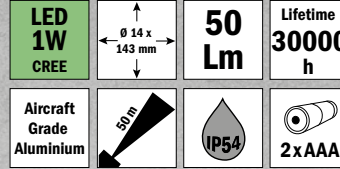

Magnethalter: 60 mm

LED Taschenlampe „Pen Torch“

Art. Nr. 130328

14 x 143 mm

Leuchtkraft aus der Hemdtasche

- Leuchtweite: 50 m
- 50 Lm
- LED 1 Watt CREE
- mit Clip
- 2xAAA Batterien

Rad Ratsche für Bits

Art. Nr. 2139-1