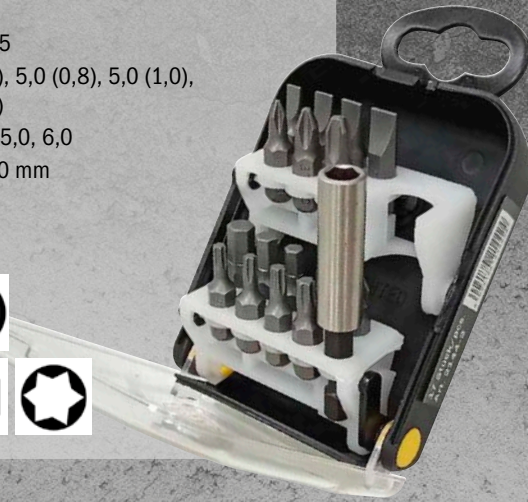

Beutelmaße: 330 x 240 mm, Gesamtgewicht: 550 g

Details zu den Produkten auf der Rückseite!

Nur solange
der Vorrat
reicht!

Art. Nr. 61223

Set: 6-teilig

EUR netto

36,00

brinko.de

BitBox

Für jeden Antrieb der passende Bit

Schrauberrits: Form E 6,3, Aufnahme 1/4", 25 mm

Phillips: 1, 2, 3

Pozidriv: 1, 2

Tx: 10, 15, 20, 25

Schlitz: 4,0 (0,5), 5,0 (0,8), 5,0 (1,0),
6,0 (1,0)

Sechskant: 4,0, 5,0, 6,0

Magnethalter: 60 mm

LED Taschenlampe „Pen Torch“

Art. Nr. 130328

14 x 143 mm

Leuchtkraft aus der Hemdtasche

- Leuchtweite: 50 m
- 50 Lm
- LED 1 Watt CREE
- mit Clip
- 2xAAA Batterien

Rad Ratsche für Bits

Art. Nr. 2139-1

Ø 40 mm

Der Helfer in der Not bei beengten Platzverhältnissen

- Rad für die Aufnahme der Bits
- 1/4" Aufnahme
- inkl. Magnet

(Bits sind nicht im Lieferumfang enthalten)

WC-Sitz- & Sanitär-Montageschlüssel "BRImultiKey" 19 in 1