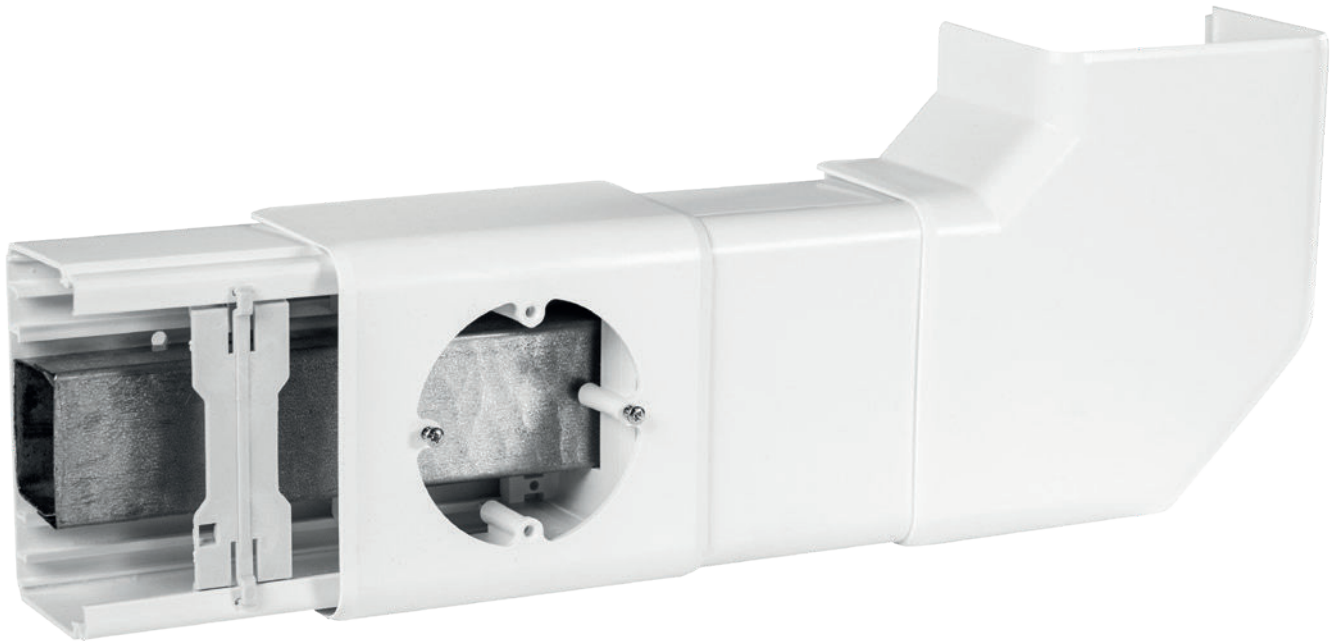

Elektroinstallationskanäle Elegant

EKE

- ausgelegt für klassische Geräte mit einem Achsabstand von 71 mm
- Einbau elektrischer Geräte in Geräteeinbaudosen KP EKE zusammen mit Geräteunterlagen
- ermöglicht den Einbau einer 3-Phasen-Steckdose in den PN EKE Geräteträger
- Einbau eines Trennstegs oder Abschirmkanals ermöglicht die Trennung von Stromkreisen
- Abstandhalter gehören zum Lieferumfang, können aber auch separat erworben werden

Kanal	Endstück	Verbindungsstück	Flachwinkel	Abzweigstück	Inneneck	Außeneck	Abstandhalter
EKE 60X60	8541	8542	8543	8544	8545	8546	REKE 60
EKE 100X60	8551	8552	8553	8554	8555	8556	REKE 100
EKE 140X60	8561	8562	8563	8564	8565	8566	REKE 140
EKE 180X60	8571	8572	8573	8574	8575	8576	REKE 180