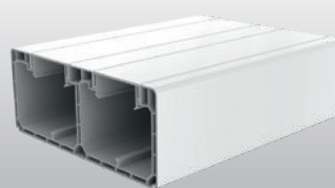

BRÜSTUNGSKANÄLE

für modulare Geräte

- ausgelegt für modulare Geräte 45x45 mm oder 45x22,5 mm
- ohne Geräteinbaudosen - rasten Sie das Gerät anstelle des Deckels ein
- KOPOS bietet ein Sortiment modularer Geräte – für Daten- und Stromversorgung
- das Kanalzubehör gewährleistet eine sichere Abdeckung der Fugen - für nicht senkrechte Wände sind die Innen- und Außenecken variabel gestaltet

Kanal	Endstück	Verbindungsstück	Flachwinkel	Abzweigstück	Inneneck	Außeneck	Durchführungsstück
PK 90X55 D (HF)	8401 (HF)	8402 (HF)	8403 (HF)	8404 (HF)	8405 (HF)	8406 (HF)	8407 (HF)
PK 120X55 D	8471	8472	8473	8474	8475	8476	8477
PK 160X65 D	8481	8482	8483	8484	8486	8486	8487
PK 210X70 D	8491	8492	8493	8494	8497	8496	8497

PK 160X65 D