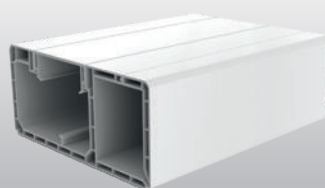

BRÜSTUNGSKANÄLE

für modulare Geräte

- ausgelegt für modulare Geräte 45x45 mm oder 45x22,5 mm
- ohne Geräteinbaudosen - rasten Sie das Gerät anstelle des Deckels ein
- KOPOS bietet ein Sortiment modularer Geräte – für Daten- und Stromversorgung
- das Kanalzubehör gewährleistet eine sichere Abdeckung der Fugen - für nicht senkrechte Wände sind die Innen- und Außenecken variabel gestaltet

Kanal	Endstück	Verbindungsstück	Flachwinkel	Abzweigstück	Inneneck	Außeneck	Durchführungsstück
PK 90X55 D (HF)	8401 (HF)	8402 (HF)	8403 (HF)	8404 (HF)	8405 (HF)	8406 (HF)	8407 (HF)
PK 120X55 D	8471	8472	8473	8474	8475	8476	8477
PK 160X65 D	8481	8482	8483	8484	8486	8486	8487
PK 210X70 D	8491	8492	8493	8494	8497	8496	8497

PK 120X55 D