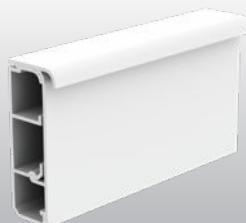

SOCKELLEISTENKANÄLE

LP

- für LP 80X25 und LPK 80X25 gibt es ein breites Sortiment an Abzweigübergängen auf kleinere Kanäle
- LPK 80X25 versehen mit einem Teppichhalter
- LP 35 mit Dichtungslippen zum lückenfreien Anschluss an die Wand
- Geräteträger zum direkten Einbau von Elektrogeräten

Kanal	Endstück	Verbindungsstück	Flachwinkel	Abzweigstück	Inneneck	Außeneck	Durchführungsstück
LP 80X25	8821 L 8821 P	8822	-	-	8825	8826	-
LPK 80X25	8821 L 8821 P	-	-	-	-	-	-
LP 35	8861 L 8861 P	-	-	-	8865	8866	-

LPK 80X25

LP 35