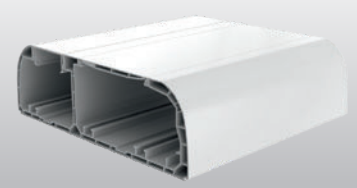

BRÜSTUNGSKANÄLE

für modulare Geräte

- ausgelegt für modulare Geräte 45x45 mm oder 45x22,5 mm
- ohne Geräteinbaudosen - rasten Sie das Gerät anstelle des Deckels ein
- KOPOS bietet ein Sortiment modularer Geräte – für Daten- und Stromversorgung
- das Kanalzubehör gewährleistet eine sichere Abdeckung der Fugen - für nicht senkrechte Wände sind die Innen- und Außenecken variabel gestaltet

Kanal	Endstück	Verbindungsstück	Flachwinkel	Abzweigstück	Inneneck	Außeneck	Durchführungsstück
PK 90X55 D (HF)	8401 (HF)	8402 (HF)	8403 (HF)	8404 (HF)	8405 (HF)	8406 (HF)	8407 (HF)
PK 120X55 D	8471	8472	8473	8474	8475	8476	8477
PK 160X65 D	8481	8482	8483	8484	8486	8486	8487
PK 210X70 D	8491	8492	8493	8494	8497	8496	8497

PK 210X70 D