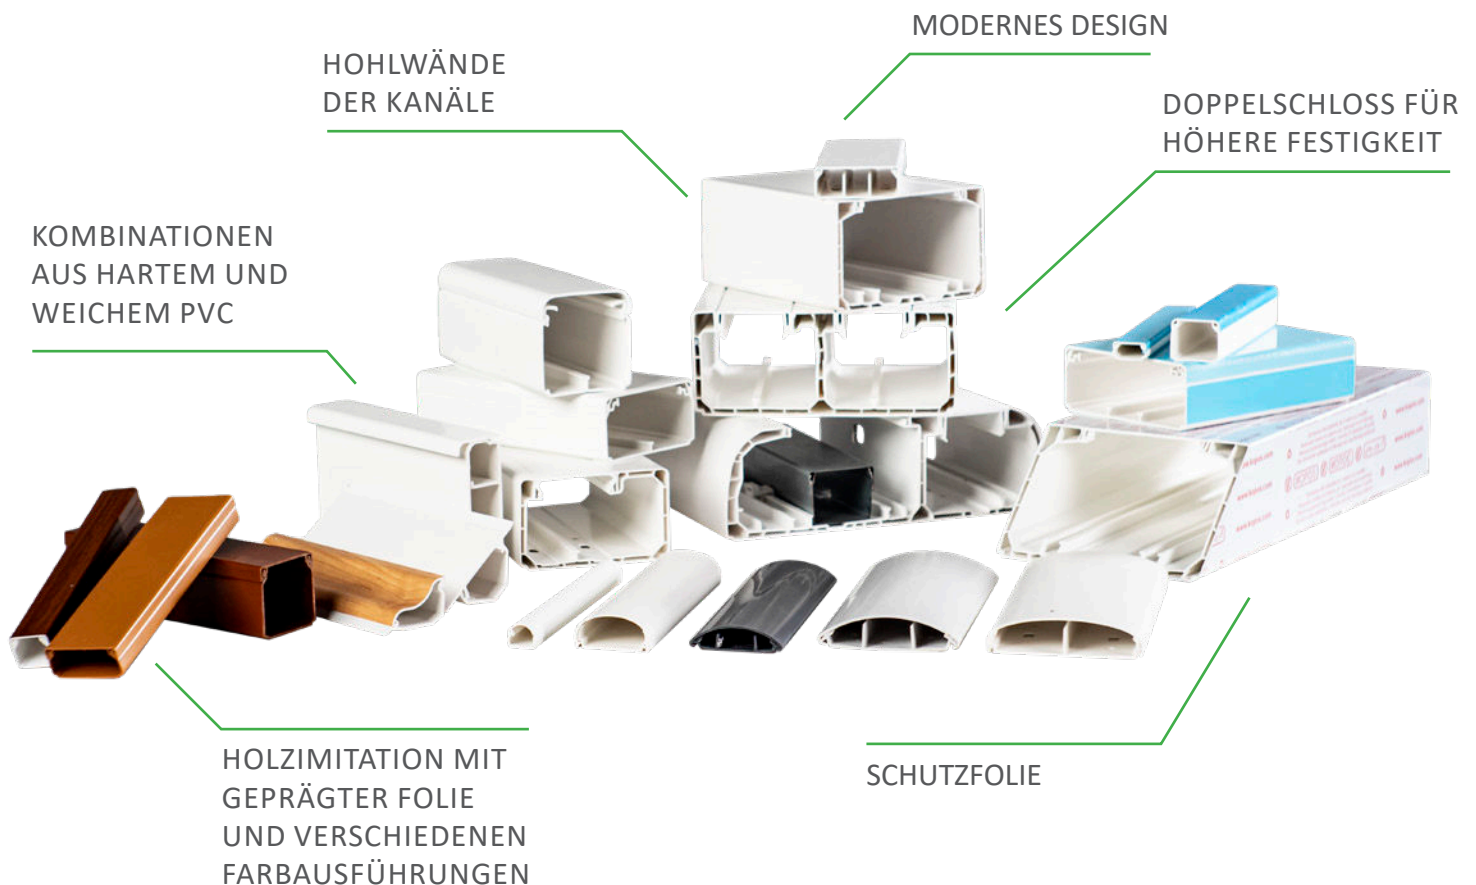

# ELEKTROINSTALLATIONSKANÄLE

Elektroinstallationskanäle werden nach ČSN EN 50058-1 aus PVC oder PC / ABS für den Innenbereich gefertigt. Sie sind für Niederspannungsverteilung ausgelegt. Standardmäßig werden sie in weißer Farbe entsprechend RAL 9003 hergestellt.

Durch die Ausstattung mit einem Doppelschloss zeichnen sich die Kanäle durch eine erhöhte Steifheit und einen stärkeren Halt des Deckels aus. Die Deckel sind im Lieferumfang enthalten. Die Kanäle sind serienmäßig durch Folie gegen Beschädigung und Verschmutzung geschützt.

Zugelassen für explosionsgefährdete Umgebungen 2 und 22.

Die mit den Buchstaben „HF“ gekennzeichneten Kanäle bestehen aus halogenfreiem Material und eignen sich daher für Bereiche mit höheren Ansprüchen an die Sicherheit von Personen im Brandfall.

## für klassische Geräte

KP 80 PK

- ausgelegt für klassische Geräte mit einem Achsabstand von 71 mm
- die aufsteckbare Gerätedose KP 80 PK entspricht der Breite der Kanaldeckel (80 mm)
- kompatibel zur herkömmlichen KP 80 PK Geräteeinbaudose
- die neue Bauform ermöglicht die vollständige Abdeckung von Fugen und Ecken auch bei der Montage von Geräterahmen mit abgerundeten Ecken