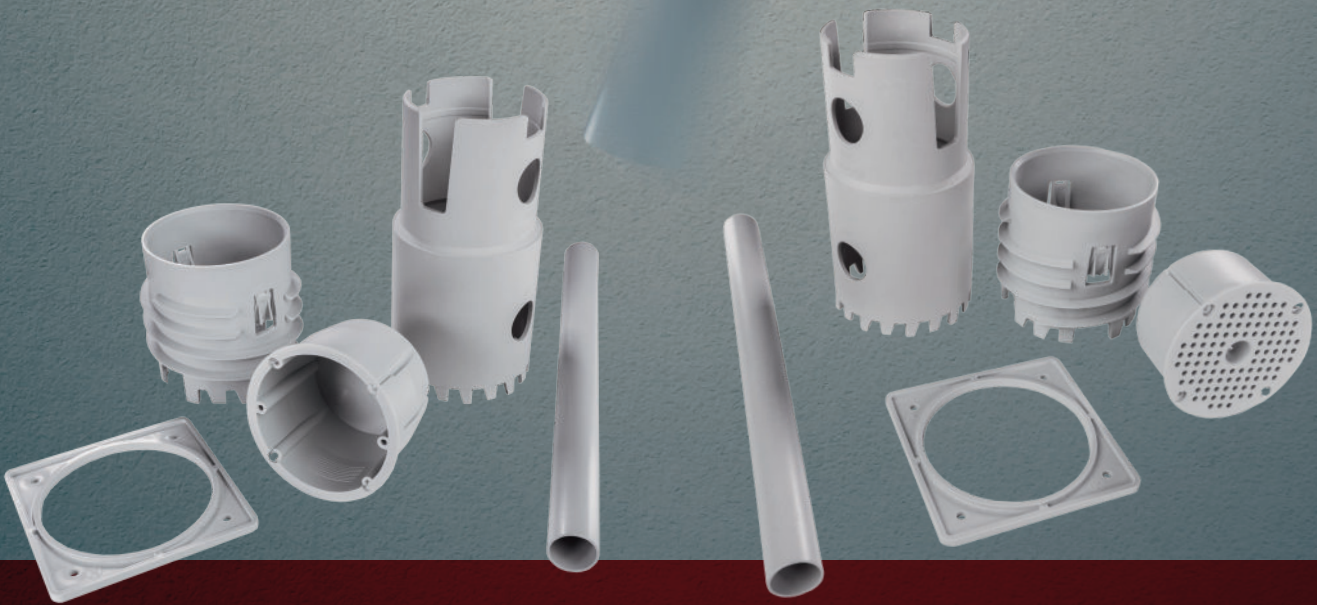

KOPOS

ivkrause
www.iv-krause.de

MDFZ KEFZ

**ELEKTROINSTALLATION
IN WÄRMEDÄMMUNG**

KEFZ 80_KB / KEFZ 80/VDZ_KB

- Elektroinstallationsdose für wärmedämmte Fassaden
- zwei Sets: beide mit kompletter Elektroinstallationsdose, ein Satz zusätzlich mit dem zur Installation benötigtem Werkzeug
- geeignet für den nachträglichen Einbau in bereits gefertigter Fassade mit einer Dämmstärke ab 80 mm
- ideal für die Dämmung mit Polystyrol oder Mineralwolle

MDFZ 80_KB / MDFZ 80/VDZ_KB

- Montageplatte zur Befestigung von kleinen Elektroinstallationselementen (wie Kameras, Sensoren, kleine Leuchten) in wärmedämmten Fassaden
- zwei Sets: beide mit kompletter Elektroinstallationsdose, ein Satz zusätzlich mit dem zur Installation benötigtem Werkzeug
- geeignet für den nachträglichen Einbau in bereits gefertigter Fassade mit einer Dämmstärke ab 80 mm
- ideal für die Dämmung mit Polystyrol oder Mineralwolle