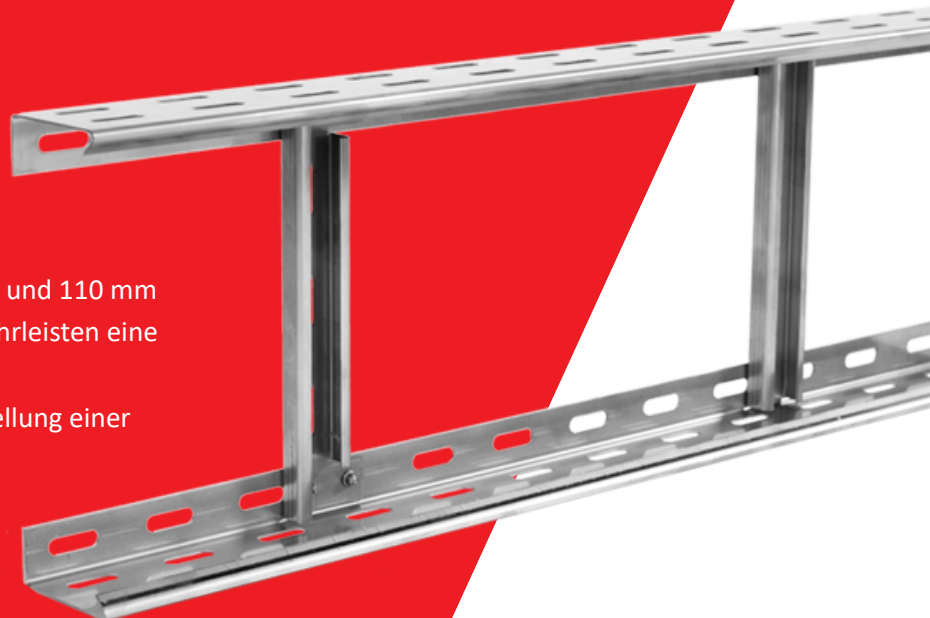

Schellen ČSN - 52xx PC_S

- neue Reihe von zweilappigen Befestigungsschellen für Stahlrohre der Serie „ČSN“
- Aussparungen sorgen für höhere Klemmkraft

6720_PO

- Erweiterung des Sortiments von Bügelschellen mit Funktionserhalt 6, 8, 10, 12, 16 und neu 20 mm
- erfüllt Normtrassenanforderungen – Montage alle 300 mm
- für Beton oder Porenbeton geeignet
- in zwei Oberflächenvarianten lieferbar

INOXKL

- Kabelrinnen aus rostfreiem Stahl
- verfügbar in zwei Kantenhöhen - 60 und 110 mm
- gelochte Seiten und Sprossen gewährleisten eine einfache Installation
- Angebot inklusive Zubehör zur Erstellung einer vollwertigen Trasse