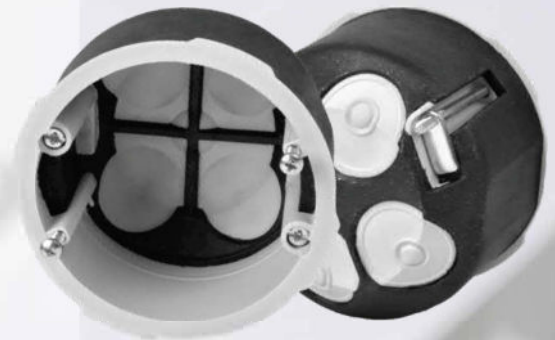

KPZ-1_PO

- Gerätedose für Brandschutzwände mit der Klassifizierung EI 15 bis EI 120
- im Brandfall bildet sich Dämmschaum der die Einbauöffnung verschließt und somit die weitere Ausbreitung der Flammen verhindert
- halogenfreie Ausführung
- vormontierte Geräte- und Montageschrauben
- Membraneingänge aus flexiblem Material
- geeignet für Niedrigenergie- und Passivhäuser
- Verbindung von 3 Dosen horizontal und 2 vertikal möglich
- Brandklasse des Baustoffs A1 - F

Verfügbar in ausgewählten Ländern.