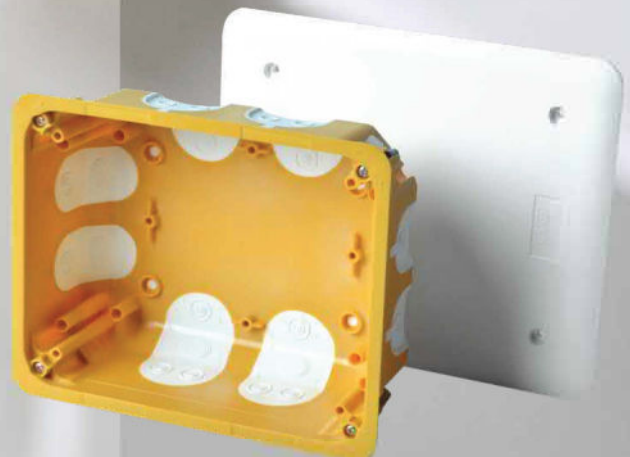

KPZ-1_PO

- Gerätedose für Brandschutzwände mit der Klassifizierung EI 15 bis EI 120
- im Brandfall bildet sich Dämmschaum der die Einbauöffnung verschließt und somit die weitere Ausbreitung der Flammen verhindert
- halogenfreie Ausführung
- vormontierte Geräte- und Montageschrauben
- Membraneingänge aus flexiblem Material
- geeignet für Niedrigenergie- und Passivhäuser
- Verbindung von 3 Dosen horizontal und 2 vertikal möglich
- Brandklasse des Baustoffs A1 - F

Verfügbar in ausgewählten Ländern.

KO 97/LD_NA

- innovative Lösung einer Abzweigdose
- geeignet für Niedrigenergie- und Passivhäuser
- Luftdichtheit auch bei durchgezogenem Kabel oder Rohr gesichert
- Montageschrauben haben zur schnellen Installation ein Doppelganggewinde
- innovativer Deckel
- Brandklasse des Baustoffs A1 - F

KO 180/LD_NA

- innovative Abzweigdose in luftdichter Ausführung
- geeignet für Niedrigenergie- und Passivhäuser
- geeignet für Installation von Metalltragschienen TS, Klemmen S-KSK 2 und schraubenlosen Klemmen
- Größe der Einlässe für gängige Kabel und Rohre konzipiert
- Durchmesser bis 32 mm
- Zentrierspitzen zur Markierung des Bohrpunktes für genaue Montage
- Brandklasse des Baustoffs A1 - F

NR 5X5_ZB

- fünf Erweiterungsrahmen in einem
- für Unterputzdosen
- leichte Trennung auf 5 mm
- einfache Befestigung an der eingebauten Dose
- halogenfreie Ausführung

KSK 80_FA und KSK 100_FA

- Montage in Umgebungen mit hohem Schutzgrad (IP66)
- hergestellt aus UV-stabilem Material
- integrierte Dichtung in den Einlässen zur Installation von Kabeldurchführung
- Edelstahlschrauben mit Doppelganggewinde zur Befestigung des Deckels
- Installation der Klemme S-KSK 1 möglich
- integrierte Dichtung unter dem Deckel
- Brandklasse des Baustoffs A1 - F