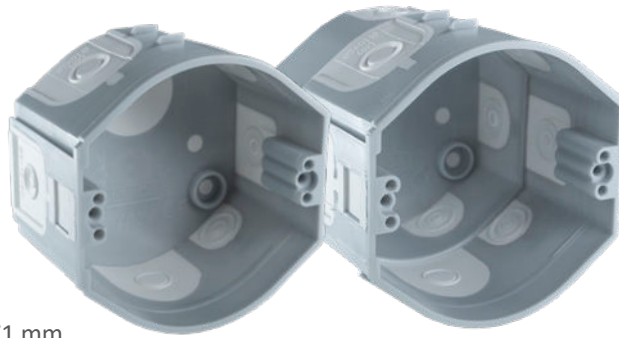

KPR 68/D_KA

- Unterputzdose mit tieferer Bauform
- ermöglicht Einbau von Geräten mit großem Raumbedarf
- Membraneingänge sichern Luftdichtheit
- ideal für Niedrigenergie- und Passivhäuser
- geeignet für Installationen in Mehrfachrahmen, Achsabstand 71 mm

KU 68-45_KA

- Unterputzdose geeignet für die Installationen klassischer Geräte
- größerer Installationsraum Dank der neuen Bauform
- geeignet für Installationen in Mehrfachrahmen, Achsabstand 71 mm
- ermöglicht schraublose Befestigung des Deckels KO 68

Montagevideo KEZ 300

KEZ 300

- zur Installation von Geräten in wärmegeämmte Fassaden
- für Dämmstärken von 50 – 300 mm
- robuste Konstruktion
- zum Lieferumfang gehören alle Isolationsteile und das Montagezubehör

Montagevideo MDZ 300

MDZ 300

- zur Installation von unterschiedlichen Elektrogeräten in wärmegeämmte Fassaden
- für die Befestigung auf der Montageplatte eignen sich Holzschrauben (Durchmesser 4 - 5 mm)
- Plattengröße: 120 x120 mm
- für Dämmstärken von 50 – 300 mm
- robuste Konstruktion, Belastung bis 40 N beim Abstand 180 mm von der Wand