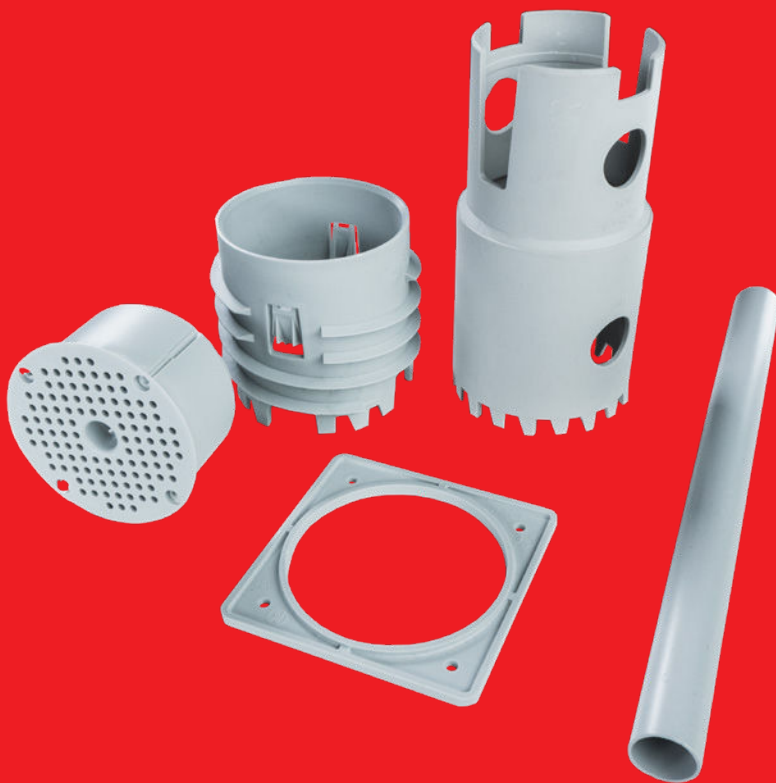

Montagevideo KEZ 300

KEZ 300

- zur Installation von Geräten in wärmegeämmte Fassaden
- für Dämmstärken von 50 – 300 mm
- robuste Konstruktion
- zum Lieferumfang gehören alle Isolationsteile und das Montagezubehör

SKLD 2

- Universalverbinder für die Dosen KUL 68-45/LD und KPRL 68-70/LD
- ermöglicht die Verbindung von Dosen mit einem Abstand von 71mm für die Installation in Mehrfachrahmen
- die Verpackung dient zugleich als Lehre für den Dosenabstand und den Querschnitt der Kabel

KEFZ 80_KB **KEFZ 80/VDZ_KB**

- Elektroinstallationsdosen für wärmegeämmte Fassaden
- Montage auch in bereits gedämmte Fassaden mit einer Dämmstärke ab 80 mm
- Geeignet für gängige Dämmstoffe (Styropor, Mineralwolle)
- Das Dosen-Set KEFZ 80/VDZ enthält zusätzlich einen wiederverwendbaren Handbohrer zum Bohren eines Lochs für die Installation der Dose KEFZ 80_KB

MDFZ 80_KB **MDFZ 80/VDZ_KB**

- Montageplatte für wärmegeämmte Fassaden zur Befestigung kleinerer Geräte (Kameras, Sensoren, kleine Leuchten, ...)
- Montage auch in bereits gedämmte Fassaden mit einer Dämmstärke ab 80 mm
- Geeignet für gängige Dämmstoffe (Styropor, Mineralwolle)
- Das Montageplatten-Set MDFZ 80/VDZ enthält zusätzlich einen wiederverwendbaren Handbohrer zum Bohren eines Lochs für die Installation der Montageplatte MDFZ 80_KB