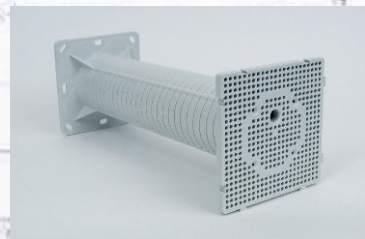

LK 80X28 T_FB

VLK 80/T_FA

- neues farbliches Design der Gerätedose, mit Deckel, passend für schwarze Kanäle
- geeignet für Geräte der Modellreihe Tango

SCHWARZE KANÄLE

- betrifft die Kanäle:
LHD 20X10_FD, LHD 20X20_FD, LHD 40X20_FD,
LHD 40X40_FD und LH 60X40_FD
- einschließlich aller Zubehörteile
- hergestellt aus UV-beständigem Material

Montagevideo KEZ 300

KEZ 300

- zur Installation von Geräten in wärmegeämmte Fassaden
- für Dämmstärken von 50 – 300 mm
- robuste Konstruktion
- zum Lieferumfang gehören alle Isolationsteile und das Montagezubehör

Montagevideo MDZ 300

MDZ 300

- zur Installation von unterschiedlichen Elektrogeräten in wärmegeämmte Fassaden
- für die Befestigung auf der Montageplatte eignen sich Holzschrauben (Durchmesser 4 - 5 mm)
- Plattengröße: 120 x120 mm
- für Dämmstärken von 50 – 300 mm
- robuste Konstruktion, Belastung bis 40 N beim Abstand 180 mm von der Wand

Montagevideo MDZ XL 300

MDZ XL 300

- zur Installation von größeren Elektrogeräten (Außenleuchten, Bewegungsmelder, Kameras u.a.)
- für die Befestigung auf der Montageplatte eignen sich Holzschrauben (Durchmesser 4 - 5 mm)
- Plattengröße: 240x240 mm
- Wärmedämmung 50-300 mm
- robuste Konstruktion - Belastung bis 40 N beim Abstand 180 mm von der Wand
- integrierte Box für Klemmen