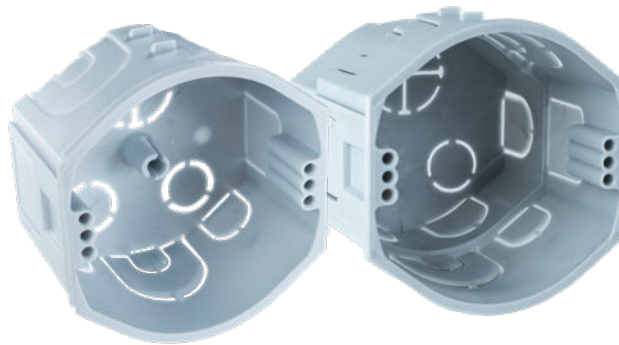

TOP

KP 68/D_KA

- moderne Unterputzdose, neuer Standard
- Membraneingänge sichern Luftdichtheit
- ideal für Niedrigenergie- und Passivhäuser
- größerer Installationsraum Dank der neuen Bauform
- geeignet für Installationen in Mehrfachrahmen, Achsabstand 71 mm

KPR 68/D_KA

- Unterputzdose mit tieferer Bauform
- ermöglicht Einbau von Geräten mit großem Raumbedarf
- Membraneingänge sichern Luftdichtheit
- ideal für Niedrigenergie- und Passivhäuser
- geeignet für Installationen in Mehrfachrahmen, Achsabstand 71 mm

KU 68-45_KA

- Unterputzdose geeignet für die Installationen klassischer Geräte
- größerer Installationsraum Dank der neuen Bauform
- geeignet für Installationen in Mehrfachrahmen, Achsabstand 71 mm
- ermöglicht schraublose Befestigung des Deckels KO 68

KPR 68-70_KA

- Unterputzdose mit tieferer Bauform
- ermöglicht Einbau von Geräten mit großem Raumbedarf
- geeignet für Installationen in Mehrfachrahmen, Achsabstand 71 mm

KU 68-45/HF_HA

- Unterputzdose geeignet für die Installationen klassischer Geräte
- halogenfreie Ausführung, darum besonders geeignet für Räume mit hohen Anforderungen an den Schutz von Personen im Brandfall
- größerer Installationsraum Dank der neuen Bauform
- geeignet für Installationen in Mehrfachrahmen, Achsabstand 71 mm

KPR 68-70/HF_HA

- Unterputzdose mit tieferer Bauform
- ermöglicht Einbau von Geräten mit großem Raumbedarf
- halogenfreie Ausführung, darum besonders geeignet für Räume mit hohen Anforderungen an den Schutz von Personen im Brandfall
- geeignet für Installationen in Mehrfachrahmen, Achsabstand 71 mm