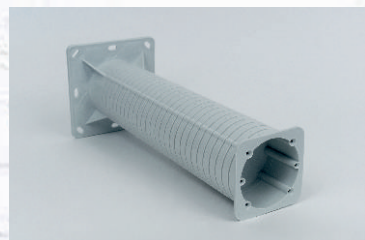

LK 80X28 T_FB

VLK 80/T_FA

- neues farbliches Design der Gerätedose, mit Deckel, passend für schwarze Kanäle
- geeignet für Geräte der Modellreihe Tango

SCHWARZE KANÄLE

- betrifft die Kanäle:
LHD 20X10_FD, LHD 20X20_FD, LHD 40X20_FD,
LHD 40X40_FD und LH 60X40_FD
- einschließlich aller Zubehörteile
- hergestellt aus UV-beständigem Material

Montagevideo KEZ 300

KEZ 300

- zur Installation von Geräten in wärmegeämmte Fassaden
- für Dämmstärken von 50 – 300 mm
- robuste Konstruktion
- zum Lieferumfang gehören alle Isolationsteile und das Montagezubehör

Montagevideo MDZ 300

MDZ 300

- zur Installation von unterschiedlichen Elektrogeräten in wärmegeämmte Fassaden
- für die Befestigung auf der Montageplatte eignen sich Holzschrauben (Durchmesser 4 - 5 mm)
- Plattengröße: 120 x120 mm
- für Dämmstärken von 50 – 300 mm
- robuste Konstruktion, Belastung bis 40 N beim Abstand 180 mm von der Wand

Montagevideo MDZ XL 300

MDZ XL 300

- zur Installation von größeren Elektrogeräten (Außenleuchten, Bewegungsmelder, Kameras u.a.)
- für die Befestigung auf der Montageplatte eignen sich Holzschrauben (Durchmesser 4 - 5 mm)
- Plattengröße: 240x240 mm
- Wärmedämmung 50-300 mm
- robuste Konstruktion - Belastung bis 40 N beim Abstand 180 mm von der Wand
- integrierte Box für Klemmen