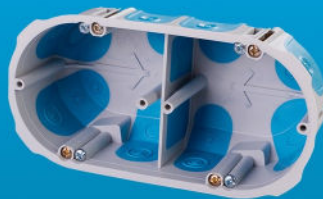

# HALOGENFREIE ELEKTROINSTALLATIONSDOSEN

KPL 64-50/LD HF  
KPR 64-60/LD HF

KPL 64-50/2LD HF

KPL 64-50/3LD HF

[www.koposelektro.de](http://www.koposelektro.de)