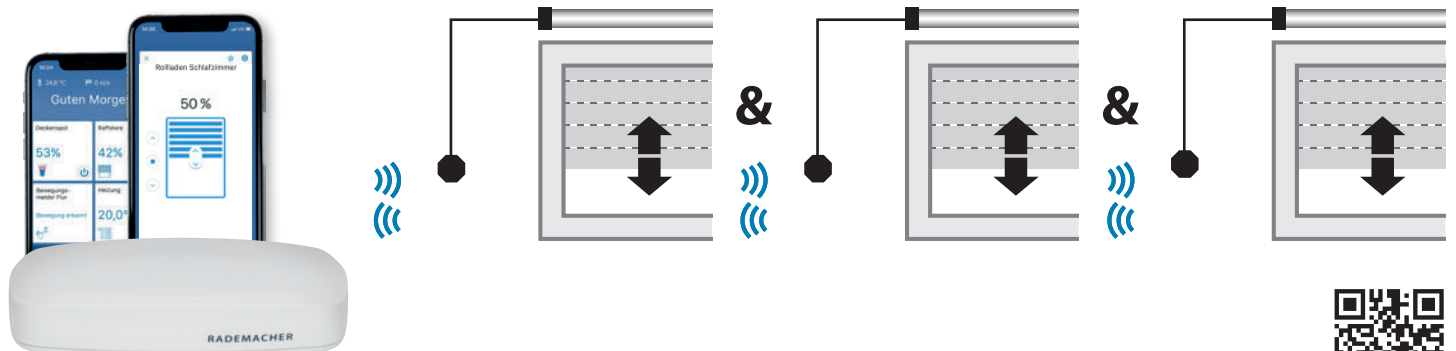

BESCHATTUNGSPAKETE

2024

DIE SMARTE ART ZU SPAREN!

Aktionszeitraum: 1. April 2024 – 30. September 2024

Die Rademacher **SmartHome** Box

Ihre Vorteile mit dem RADEMACHER **SmartHome**

- ✓ **Große Reichweite**
Enorme Reichweite durch optimale Funkfrequenz und aktives Mesh-Repeating. JEDES 230 V Gerät ist gleichzeitig ein Repeater
- ✓ **SmartHome wie es sein soll**
Sicher, einfach, zuverlässig
- ✓ **Perfekte Beschattungssteuerung für**
Rollläden, Jalousien, Raffstoren, Zip-Screens, Markisen
- ✓ **Kostenlose App**
- ✓ **Kostenloser Fernzugriff**
- ✓ **Sprachsteuerung mit**
den gängigen Systemen - Amazon Alexa, Google und per Siri Shortcuts

Starterpaket Beschattung 1

1x SmartHome Box + 8 Rohrmotoraktoren

Bruttopreis ~~795 €~~

735 €

Aktionszeitraum: **01. April – 30. September 2024**

Artikelnummer: **VK 0489**

Anwendungsbeispiel DuoFern Rohrmotor-Aktor

Mit unserem DuoFern Rohrmotor-Aktoren machen Sie Ihre bestehenden Motore intelligent und können diese in das RADEMACHER SmartHome einbinden. Steuern Sie den Funkempfänger für Rollläden einfach über die RADEMACHER App. Natürlich bleibt auch die manuelle Bedienung weiterhin möglich, denn der Aktor verfügt über eine Anschlussmöglichkeit von Tastern und Schaltern!

Mit unseren Troll Basis DuoFern Zeitschaltuhren machen Sie Ihre bestehenden Motore intelligent und können diese in das RADEMACHER SmartHome einbinden. Steuern Sie Ihren Sicht- und Sonnenschutz einfach mit der RADEMACHER App und nutzen Sie zahlreiche Automationsmöglichkeiten. Der Troll Basis DuoFern ermöglicht ebenfalls eine manuelle Bedienung vor Ort sowie auch das Ein- oder Ausschalten von Automatikprogrammen.