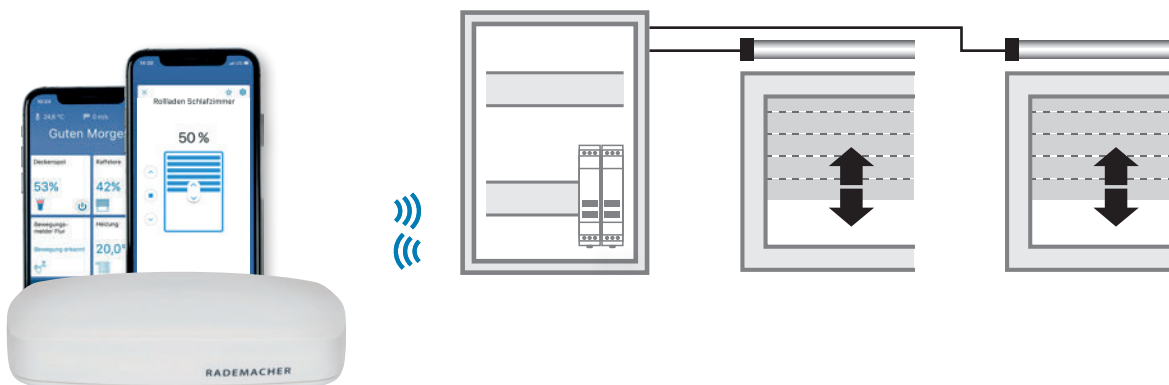

Mit unseren Troll Basis DuoFern Zeitschaltuhren machen Sie Ihre bestehenden Motore intelligent und können diese in das RADEMACHER SmartHome einbinden. Steuern Sie Ihren Sicht- und Sonnenschutz einfach mit der RADEMACHER App und nutzen Sie zahlreiche Automationsmöglichkeiten. Der Troll Basis DuoFern ermöglicht ebenfalls eine manuelle Bedienung vor Ort sowie auch das Ein- oder Ausschalten von Automatikprogrammen.

Starterpaket Beschattung 3

1x SmartHome Box + 8 REG Rohrmotoraktoren

~~Bruttopreis 695 €~~

635 €

Aktionszeitraum: **01. April – 30. September 2024**

Artikelnummer: **VK 0499**

Anwendungsbeispiel Hutschienenaktor für Rohrmotoren

Sie planen eine Neuinstallation oder den Ersatz von Steuerungen in der Verteilung? Mit unseren neuen Reiheneinbaugeräten haben Sie den perfekten Baustein für eine zentrale Verkabelung Ihrer Rollläden und Raffstores in der (Unter-) Verteilung auf der Hutschiene. Mit 8 Rohrmotoraktoren steuern Sie komfortabel 8 Fenster bei einer Breite von 8 TE.