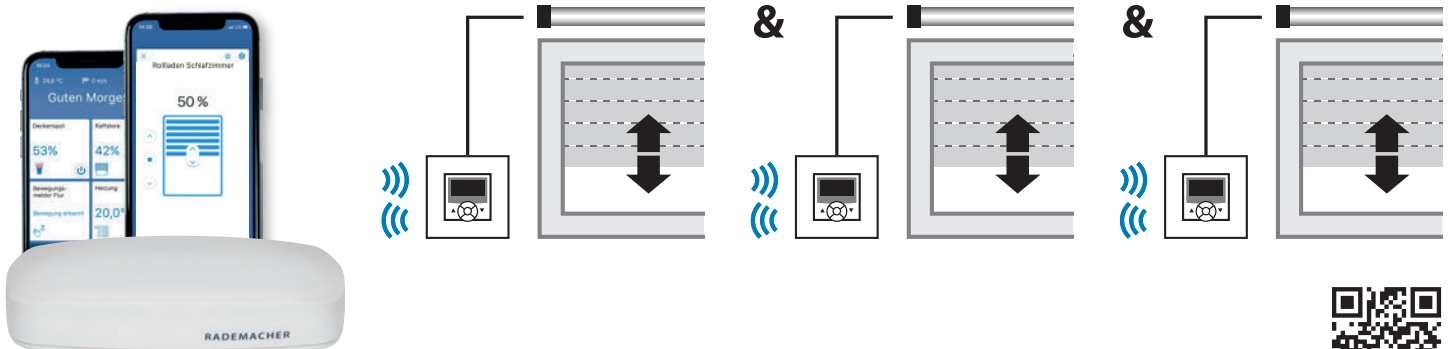

Mit unserem DuoFern Rohrmotor-Aktoren machen Sie Ihre bestehenden Motore intelligent und können diese in das RADEMACHER SmartHome einbinden. Steuern Sie den Funkempfänger für Rollläden einfach über die RADEMACHER App. Natürlich bleibt auch die manuelle Bedienung weiterhin möglich, denn der Aktor verfügt über eine Anschlussmöglichkeit von Tastern und Schaltern!

Starterpaket Beschattung 2

1x SmartHome Box + 8 Troll Basis DuoFern

Bruttopreis ~~995 €~~

895 €

Aktionszeitraum: **01. April – 30. September 2024**

Artikelnummer: **VK 0500**

Anwendungsbeispiel Troll Basis DuoFern

Mit unseren Troll Basis DuoFern Zeitschaltuhren machen Sie Ihre bestehenden Motore intelligent und können diese in das RADEMACHER SmartHome einbinden. Steuern Sie Ihren Sicht- und Sonnenschutz einfach mit der RADEMACHER App und nutzen Sie zahlreiche Automationsmöglichkeiten. Der Troll Basis DuoFern ermöglicht ebenfalls eine manuelle Bedienung vor Ort sowie auch das Ein- oder Ausschalten von Automatikprogrammen.

Sie planen eine Neuinstallation oder den Ersatz von Steuerungen in der Verteilung? Mit unseren neuen Reiheneinbaugeräten haben Sie den perfekten Baustein für eine zentrale Verkabelung Ihrer Rollläden und Raffstores in der (Unter-) Verteilung auf der Hutschiene. Mit 8 Rohrmotoraktoren steuern Sie komfortabel 8 Fenster bei einer Breite von 8 TE.