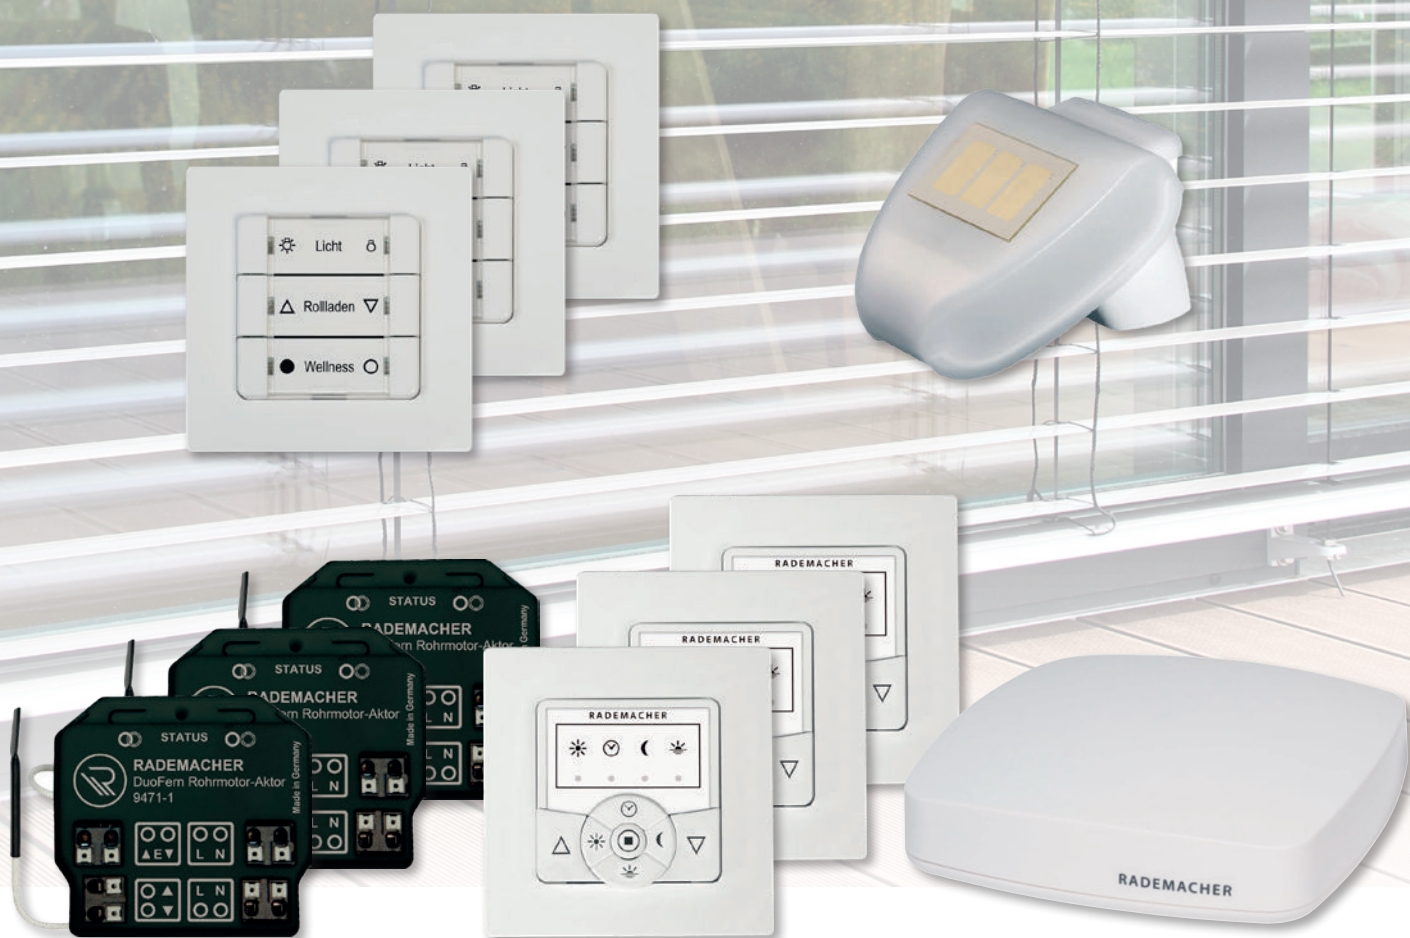

BESCHATTUNGSPAKETE

2024

DIE SMARTE ART ZU SPAREN!

Aktionszeitraum: 1. April 2024 – 30. September 2024

Die Rademacher **SmartHome** Box

Ihre Vorteile mit dem RADEMACHER **SmartHome**

- ✓ **Große Reichweite**
Enorme Reichweite durch optimale Funkfrequenz und aktives Mesh-Repeating. JEDES 230 V Gerät ist gleichzeitig ein Repeater
- ✓ **SmartHome wie es sein soll**
Sicher, einfach, zuverlässig
- ✓ **Perfekte Beschattungssteuerung für**
Rollläden, Jalousien, Raffstoren, Zip-Screens, Markisen
- ✓ **Kostenlose App**
- ✓ **Kostenloser Fernzugriff**
- ✓ **Sprachsteuerung mit**
den gängigen Systemen - Amazon Alexa, Google und per Siri Shortcuts

Starterpaket Beschattung 1

1x SmartHome Box + 8 Rohrmotoraktoren

Bruttopreis ~~795 €~~

735 €

Aktionszeitraum: **01. April – 30. September 2024**

Artikelnummer: **VK 0489**

Anwendungsbeispiel DuoFern Rohrmotor-Aktor

Mit unserem DuoFern Rohrmotor-Aktoren machen Sie Ihre bestehenden Motore intelligent und können diese in das RADEMACHER SmartHome einbinden. Steuern Sie den Funkempfänger für Rollläden einfach über die RADEMACHER App. Natürlich bleibt auch die manuelle Bedienung weiterhin möglich, denn der Aktor verfügt über eine Anschlussmöglichkeit von Tastern und Schaltern!

Sie planen eine Neuinstallation oder den Ersatz von Steuerungen in der Verteilung? Mit unseren neuen Reiheneinbaugeräten haben Sie den perfekten Baustein für eine zentrale Verkabelung Ihrer Rollläden und Raffstores in der (Unter-) Verteilung auf der Hutschiene. Mit 8 Rohrmotoraktoren steuern Sie komfortabel 8 Fenster bei einer Breite von 8 TE.