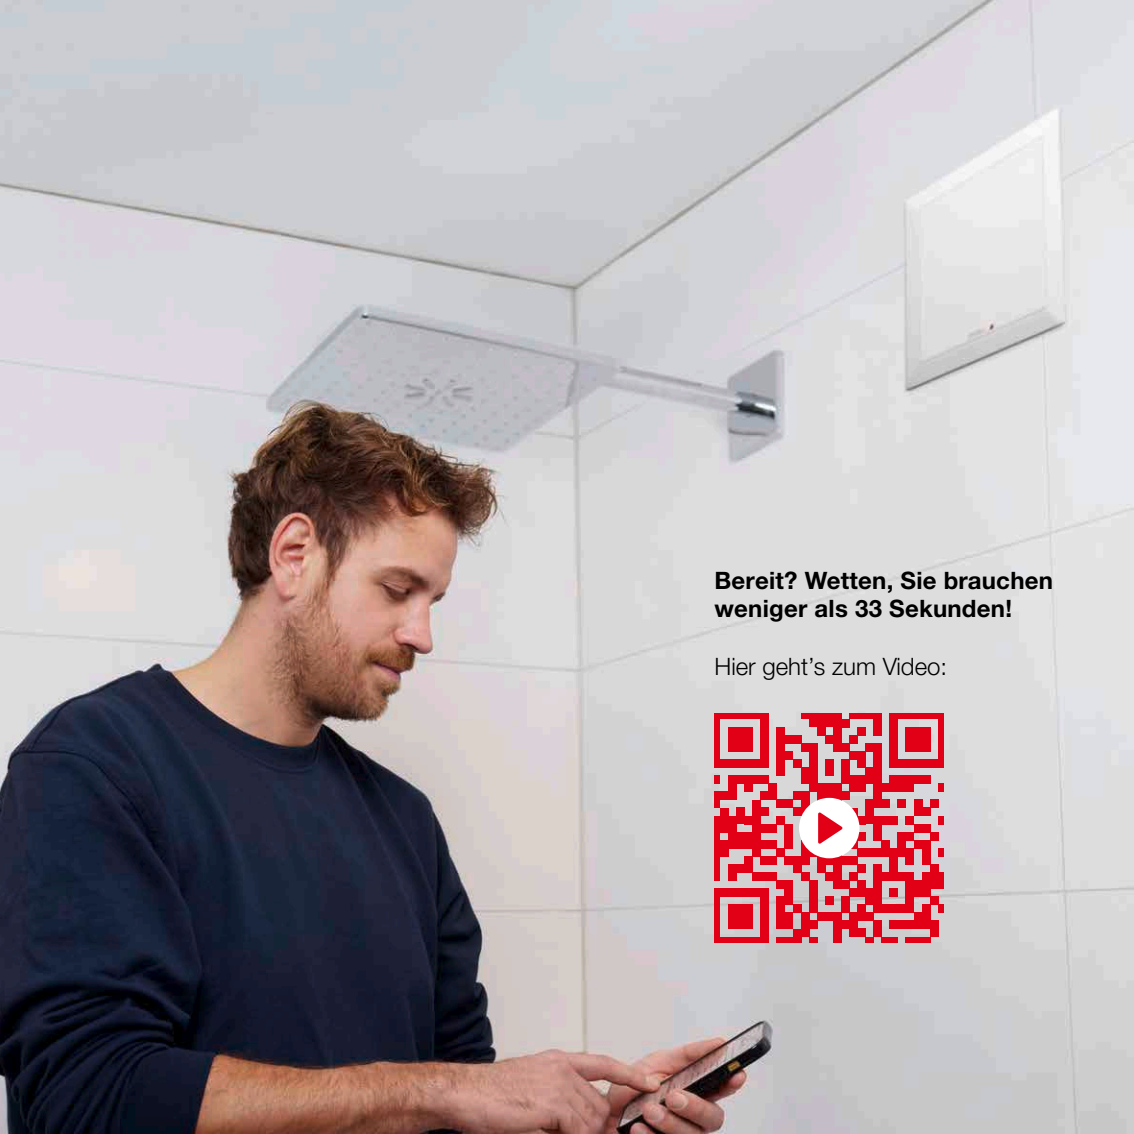

ivkrause

www.iv-krause.de

33

SECONDS

to make it yours

DER NEUE ELS NFC

Helios ●

**Bereit? Wetten, Sie brauchen
weniger als 33 Sekunden!**

Hier geht's zum Video:

Ready? Easy!

Der neue ELS NFC.

Konfigurieren Sie das ELS Einrohr-Lüftungssystem individuell nach Ihren Wünschen mit Ihrem Smartphone. Das dauert nur wenige Sekunden und funktioniert sogar stromlos noch in der Verpackung. So sind Sie schon ready, bevor die Baustelle überhaupt angefangen hat.