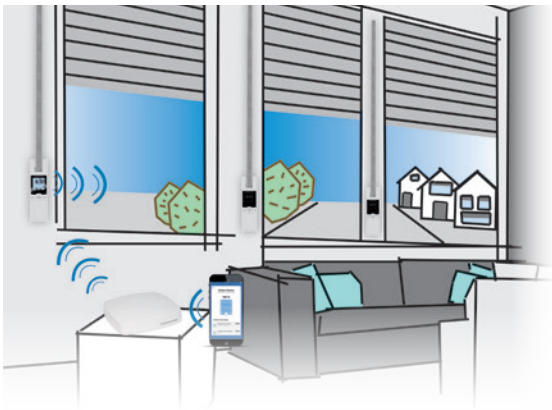

Der Name RolloTron steht für die bewährte Kombination aus Antrieb und Steuerung für Rollläden in einem Gerät. Ideal sowohl für den Neubau als auch für die Nachrüstung – egal ob Unterputz- oder Aufputzmontage. Der praktische Antrieb wird einfach gegen den alten, manuellen Gurtwickler ausgetauscht. Wird der RolloTron an eine übliche 230 V Stromversorgung angeschlossen, kann er sofort in Betrieb genommen werden.

RolloTron

COMFORT DUOFERN

Elektronischer Funk-Gurtwickler zur Unterputzmontage

- Universell einsetzbar: für alle gängigen Gurtkästen ab 36 mm Breite
- Fernbedienbar durch DuoFern Sender
- Einsetzbar als Zentralsteuerung für automatische Befehle angemeldeter DuoFern Empfänger
- Ruhiger Lauf mit hohem Komfort durch integrierte Soft-Start / Soft-Stop Funktion
- Lüftungs- und Sonnenposition frei wählbar
- Umfangreiche Automatikfunktionen: Tages-, Wochen-, Wochenend-, Astroprogramm und Zufallsfunktion
- Sonnen-/Dämmerungssteuerung mit S/D-Sensor möglich
- Dauerhafte Datenspeicherung auch bei Stromausfall
- Individuell einstellbare Motorgeschwindigkeit (z. B. zur Geräuschreduzierung)
- Integrierbar in das RADEMACHER Smart-Home-System. Kombinierbar mit SmartHome Box, Handzentrale, Handsender und Wandtaster.