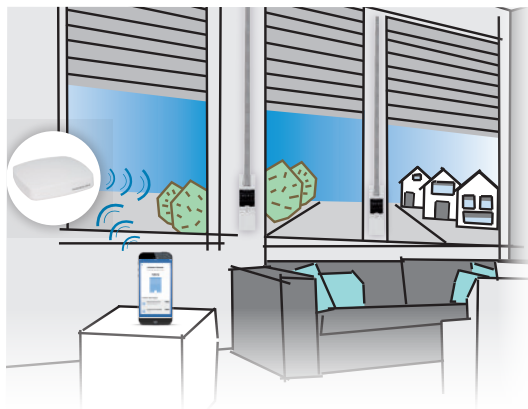

RolloTron

STANDARD DUOFERN

Elektronischer Funk-Gurtwickler zur Unterputzmontage

- Universell einsetzbar: für alle gängigen Gurtkästen ab 36 mm Breite
- Fernbedienbar durch DuoFern Sender
- Umfangreiche Automatikfunktionen i.V. mit z.B. SmartHome Box, HomeTimer, DuoFern Handzentrale oder RolloTron Comfort DuoFern und Zufallsfunktion sowie frei wählbare Lüftungs- und Sonnenposition
- Ruhiger Lauf mit hohem Komfort durch integrierte Soft-Start / Soft-Stop Funktion
- Einfache Auto-/Manu-Umstellung per Tastendruck
- Individuell einstellbare Motorgeschwindigkeit (z.B. zur Geräuschreduzierung)