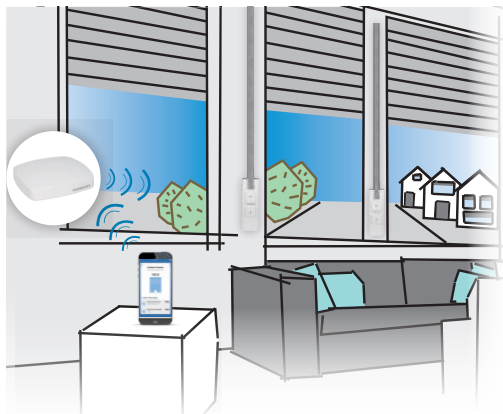

RolloTron

BASIS DUOFERN

Elektronischer Funk-Gurtwickler zur Unterputzmontage

- Universell einsetzbar: für alle gängigen Gurtkästen ab 36 mm Breite
- Extra große Bedientasten für eine übersichtliche manuelle Bedienung
- Manuelle Steuerung vor Ort sowie Fernsteuerung bspw. über DuoFern Handsender Standard möglich
- Umfangreiche Automatikfunktionen i.V. mit z.B. SmartHome Box, der DuoFern Handzentrale oder RolloTron Comfort DuoFern: Zufallsfunktion, Zeit-/Sonnen-/ Morgen- u. Abenddämmerungsautomatik per Funk steuerbar, Tages-/Wochen-/Wochenend- u. Astroprogramm