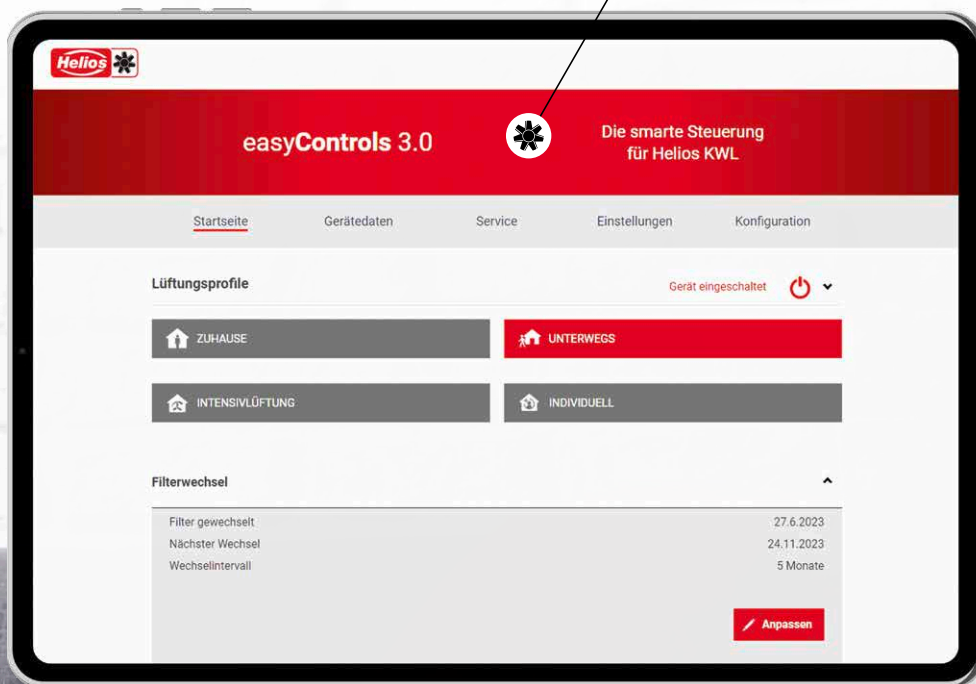

Smarte Lüftung, einfache Steuerung

- Ortsunabhängige Steuerung des KWL-Systems über integrierten Webserver oder auf Wunsch mit der easyControls Cloud.
- Individuelle Zugriffsrechte durch wählbare Profile.
- Assistentengestützte, schnelle Inbetriebnahme.
- Praktische und kostengünstige Fernwartung im Servicefall.
- Smarte Einbindung in die vorhandene Gebäudeleittechnik (KNX).

Maßgeschneiderte Lüftung für individuellen Komfort

- Einrichtung eines persönlichen Wochenprogramms möglich.
- Individuelle Konfiguration von bis zu vier Lüftungsprogrammen.
- Kompakter Überblick zum aktuellen Status.